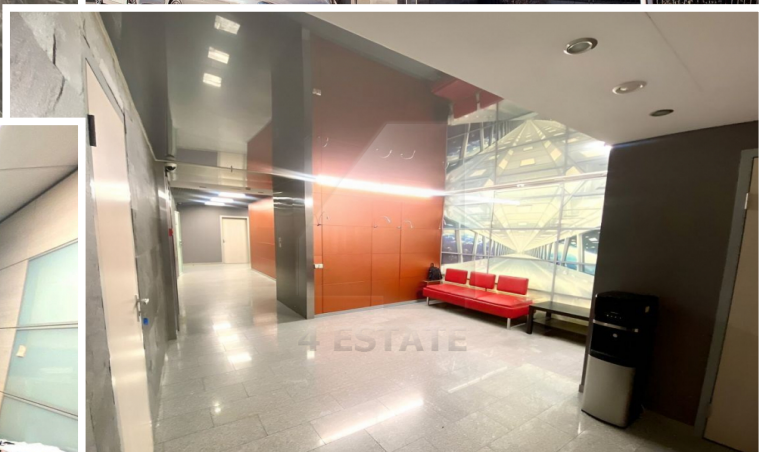

Фотографии