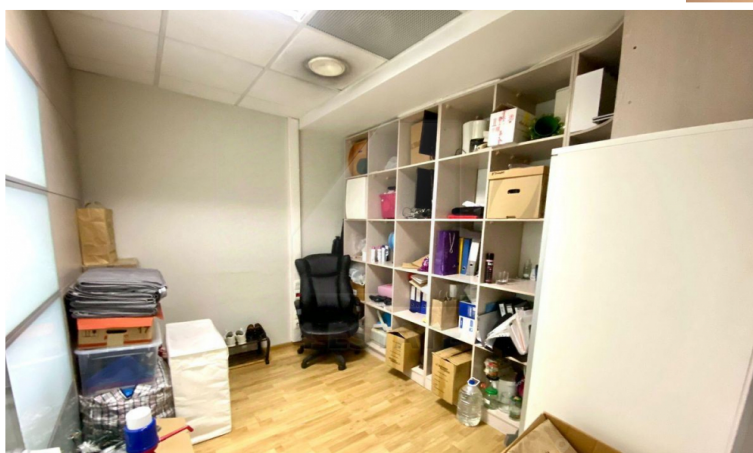

4ESTATE

HIGH PROPERTY MANAGEMENT