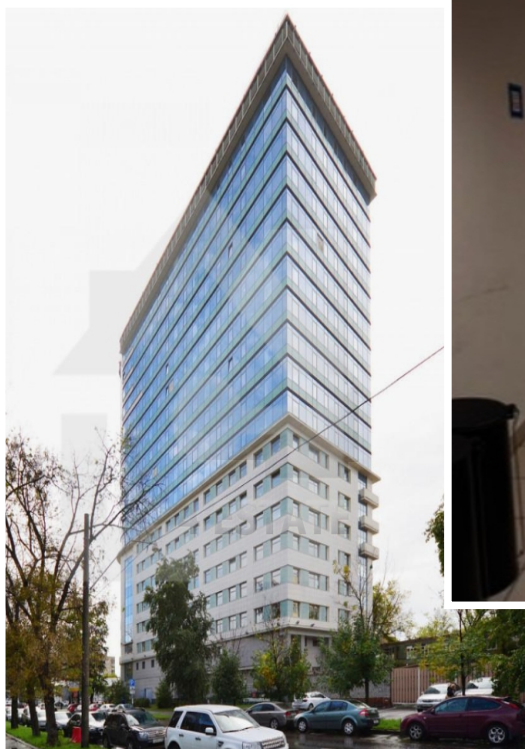

Фотографии