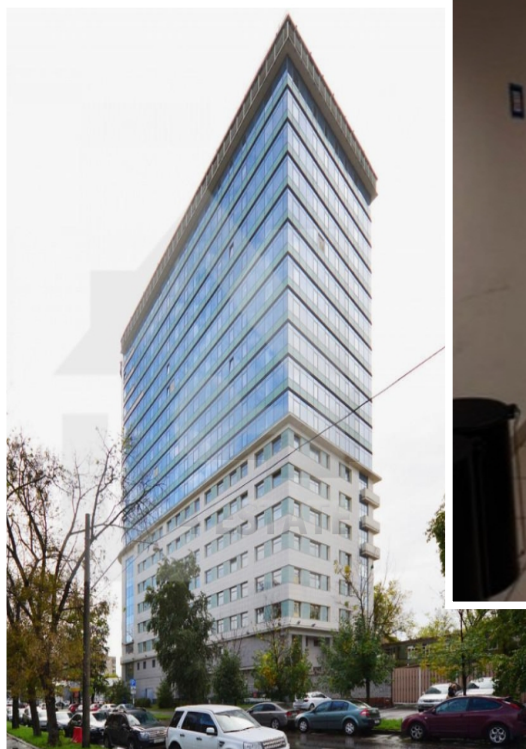

Фотографии