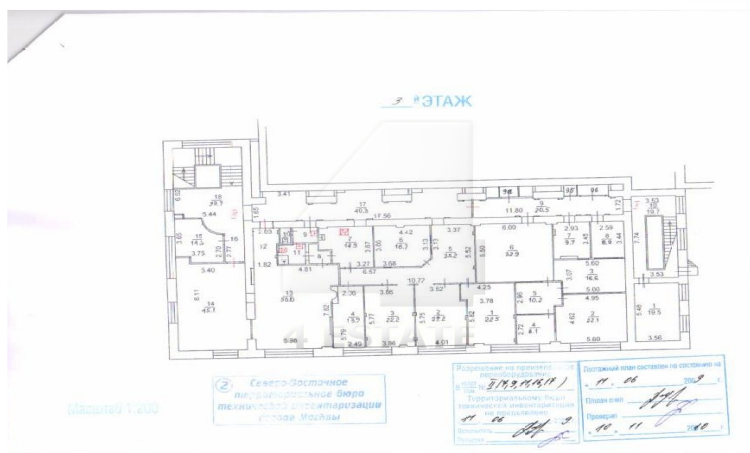

4ESTATE

HIGH PROPERTY MANAGEMENT