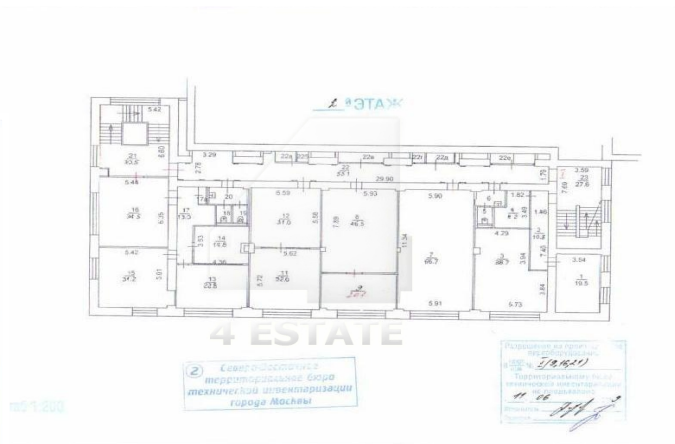

4ESTATE

HIGH PROPERTY MANAGEMENT