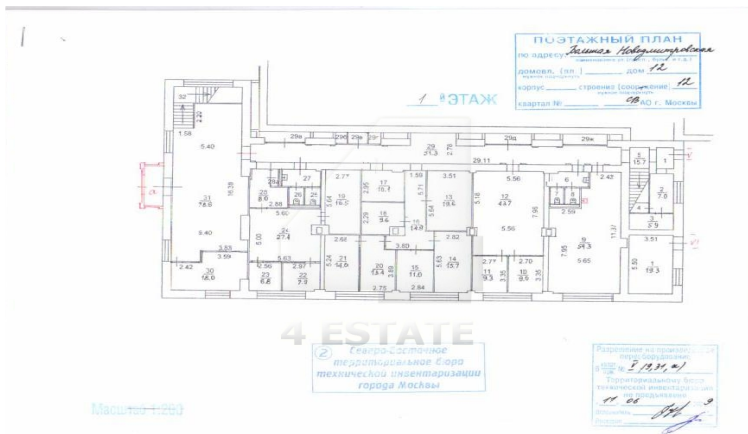

4ESTATE

HIGH PROPERTY MANAGEMENT