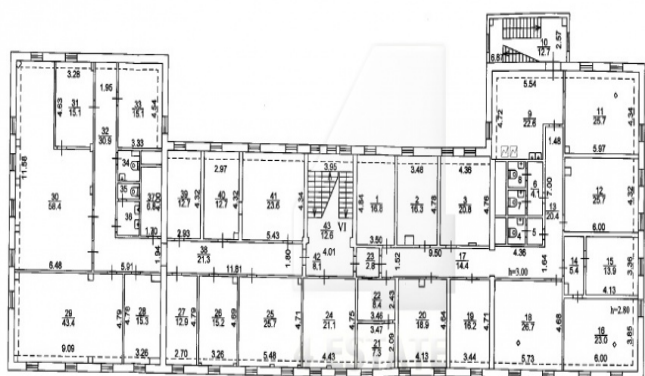

Лит. А
мансарда

4ESTATE

HIGH PROPERTY MANAGEMENT