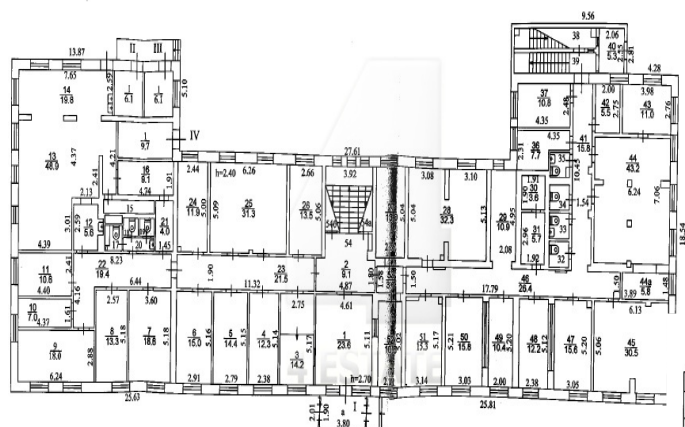

4ESTATE

HIGH PROPERTY MANAGEMENT

Лит. А
2 этаж