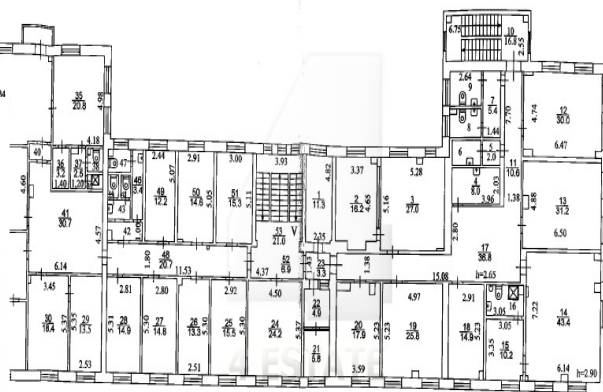

4ESTATE

HIGH PROPERTY MANAGEMENT

Лит. А
2 этаж