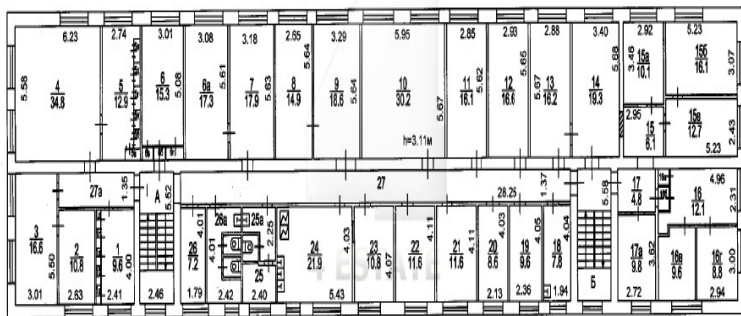

4estate.ru
+7 (495) 500-03-65
г. Москва,
ул. Новорязанская, д. 31/7

ID: 56588

4ESTATE

HIGH PROPERTY MANAGEMENT