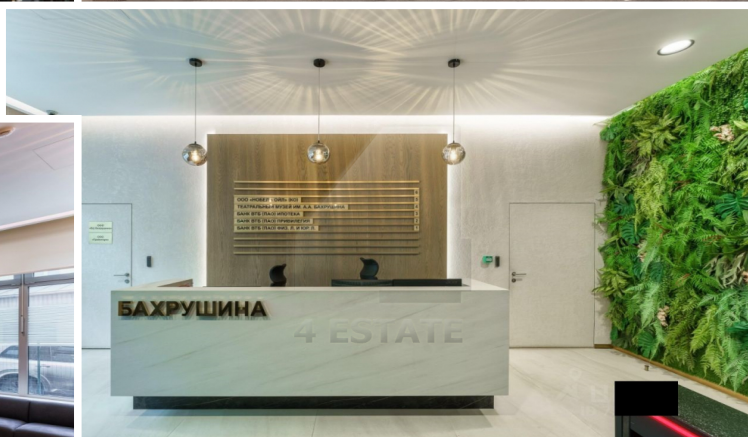

4ESTATE

HIGH PROPERTY MANAGEMENT

Фотографии