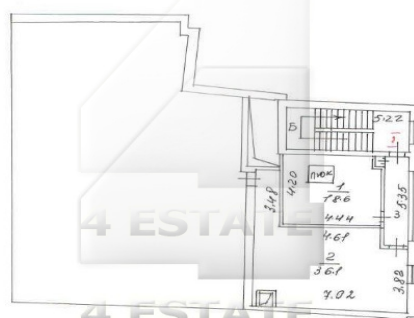

4ESTATE

HIGH PROPERTY MANAGEMENT

ТЕХ. ЭТАЖ