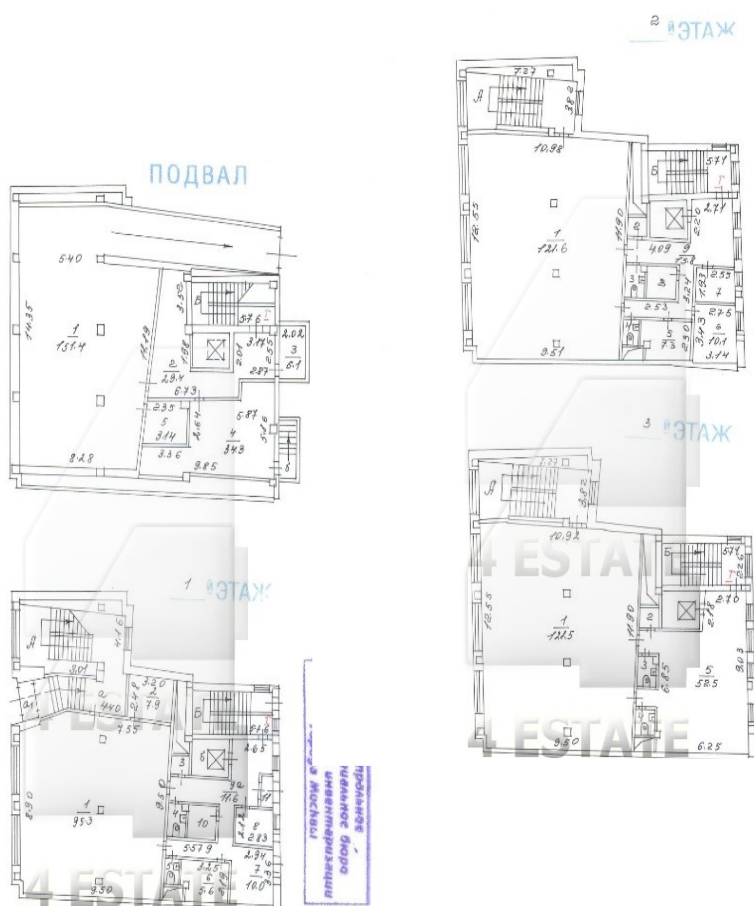

4ESTATE

HIGH PROPERTY MANAGEMENT