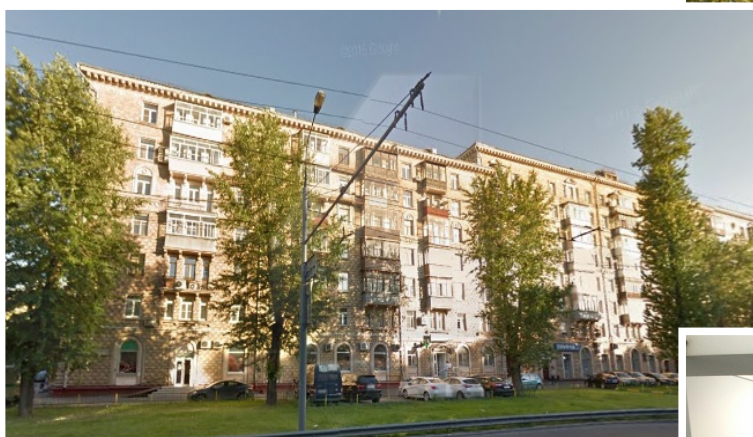

Фотографии