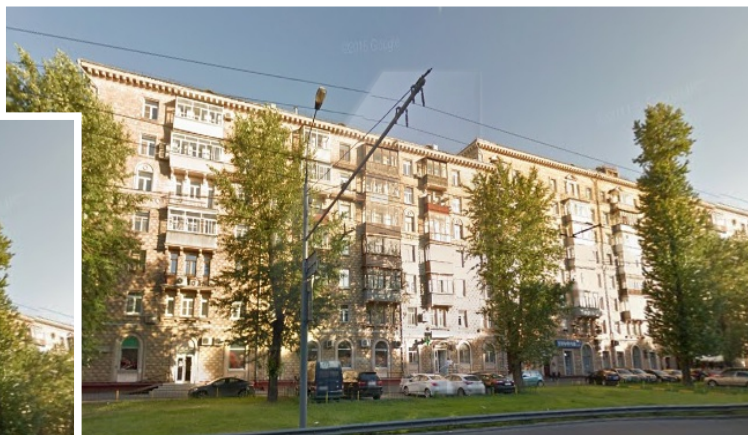

Фотографии