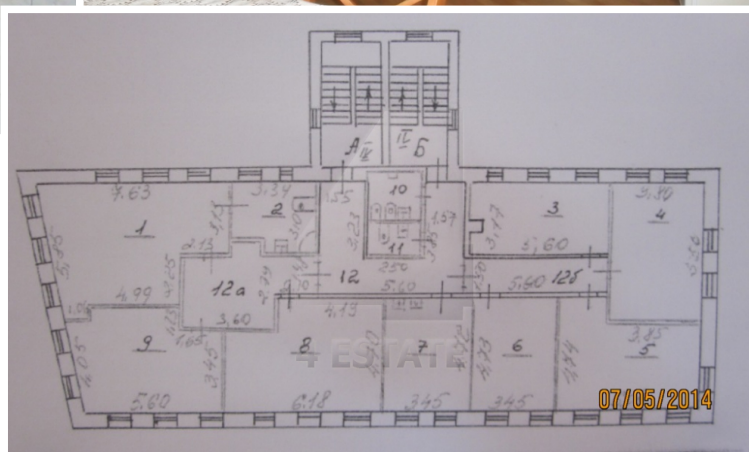

4ESTATE

HIGH PROPERTY MANAGEMENT