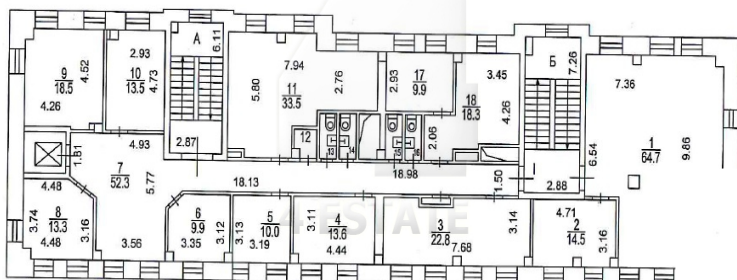

4estate.ru
+7 (495) 500-03-65
г. Москва,
ул. Новорязанская, д. 31/7

ID: 51389

4ESTATE

HIGH PROPERTY MANAGEMENT

3 ЭТАЖ

5 ЭТАЖ