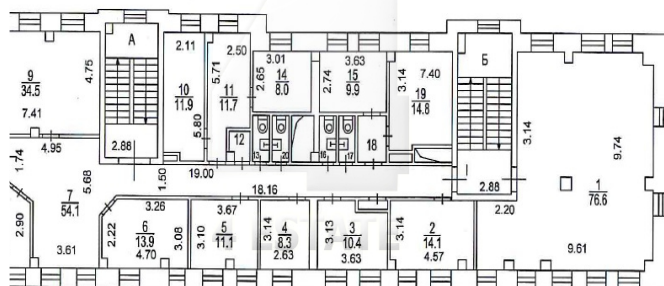

4estate.ru
+7 (495) 500-03-65
г. Москва,
ул. Новорязанская, д. 31/7

ID: 51389

4ESTATE

HIGH PROPERTY MANAGEMENT

3 ЭТАЖ