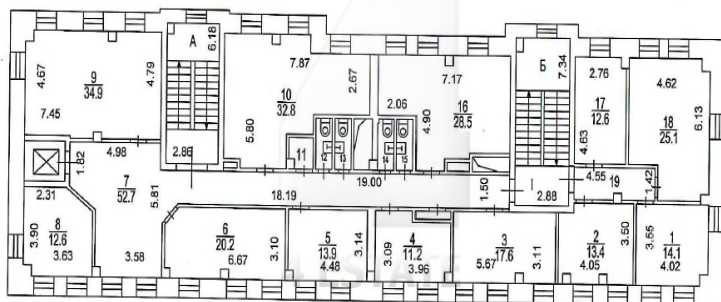

4estate.ru
+7 (495) 500-03-65
г. Москва,
ул. Новорязанская, д. 31/7

ID: 51389

4ESTATE

HIGH PROPERTY MANAGEMENT

3 ЭТАЖ

5 ЭТАЖ