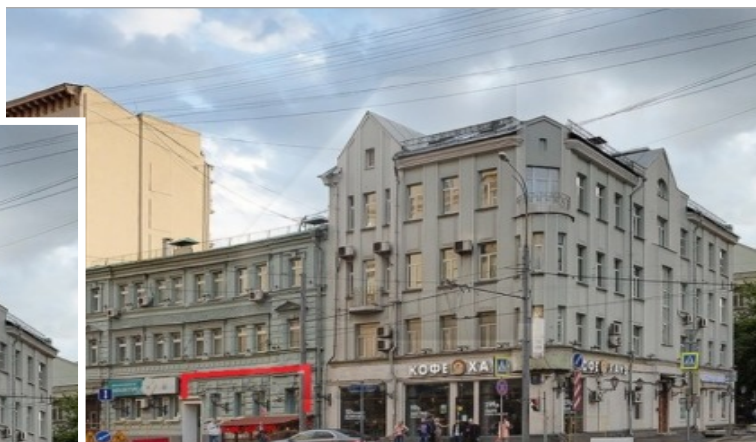

Фотографии