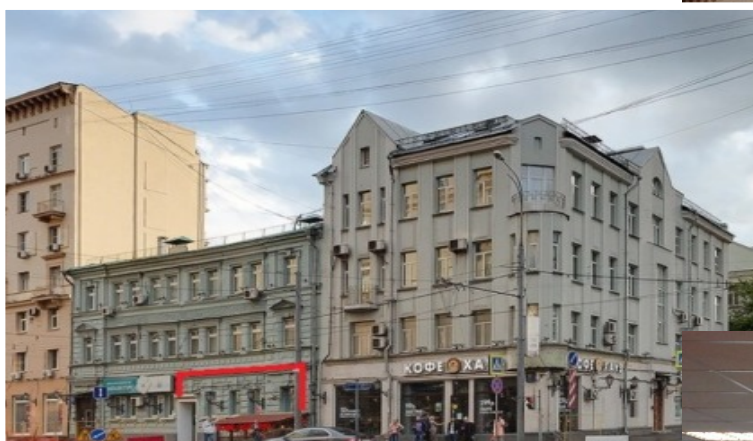

Фотографии