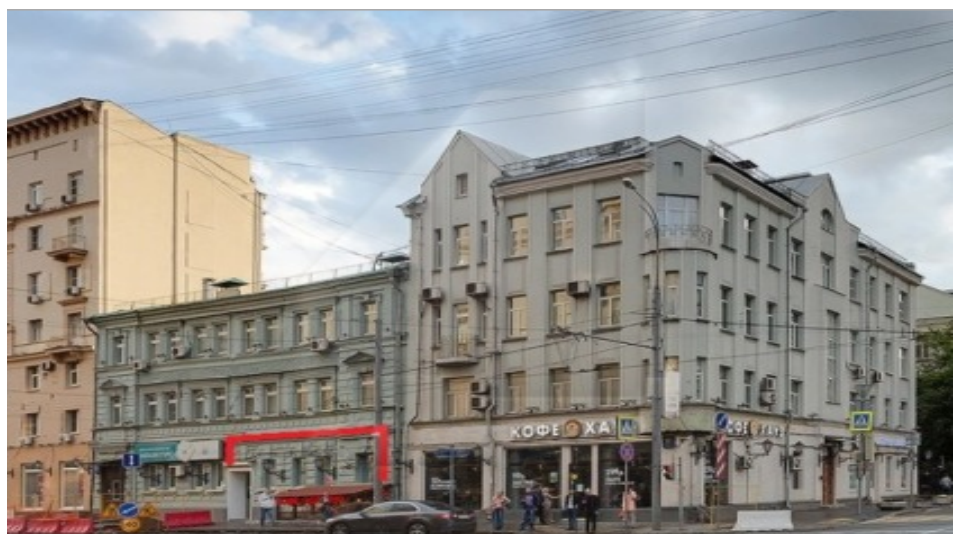

4estate.ru
+7 (495) 500-03-65
г. Москва,
ул. Новорязанская, д. 31/7

ID: 51091

4ESTATE
HIGH PROPERTY MANAGEMENT

Аренда торгового помещения м. Рижская

Сдается помещение свободного назначения, первая линия, 300 метров от метро Рижская, (большой зал + 6 дополнительных пом.), 1-ый этаж 3-х этажного адм. здания, 2 входа (центральный- на Проспект Мира). Центральное отопление, водопровод, канализация (сан. узел), электрическая мощность 60 кВт, телефонная линия МГТС (есть возможность провести дополнительные линии). Хороший рекламный потенциал, возможно размещение наружной рекламы на фасаде здания, высокий автомобильный и пешеходный трафик (рядом автобусная остановка и пешеходный переход). под любые виды бизнеса. Предоставляются каникулы на время ремонта.
Площадь: 165 кв.м.
Ставка: 23500 руб. кв.м. в год.
Без комиссии.

Площадь: **165 м2**

Цена: **17'965 руб. за м2/год**

4estate.ru
+7 (495) 500-03-65
г. Москва,
ул. Новорязанская, д. 31/7

ID: 51091

4ESTATE
HIGH PROPERTY MANAGEMENT

Характеристики здания

Расположение	
Округ	Центральный
Район	Мещанский
Метро	Рижская
Расстояние до метро	7 мин пешком
Коммерческие условия	
Налогообложение	УСНО
Эксплуатационные расходы	включены
Коммунальные платежи	включены
Договор аренды	Прямой
Связь	Оплачиваются отдельно
Электричество	Оплачиваются отдельно
Комиссия	
Объект предлагается без комиссии агентства	