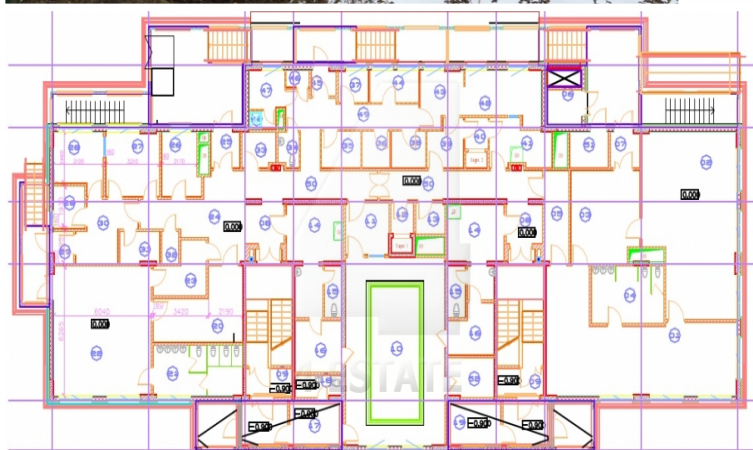

4ESTATE

HIGH PROPERTY MANAGEMENT

Фотографии