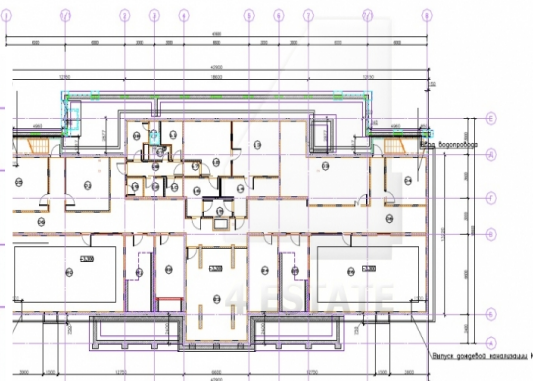

4ESTATE

HIGH PROPERTY MANAGEMENT

Фотографии