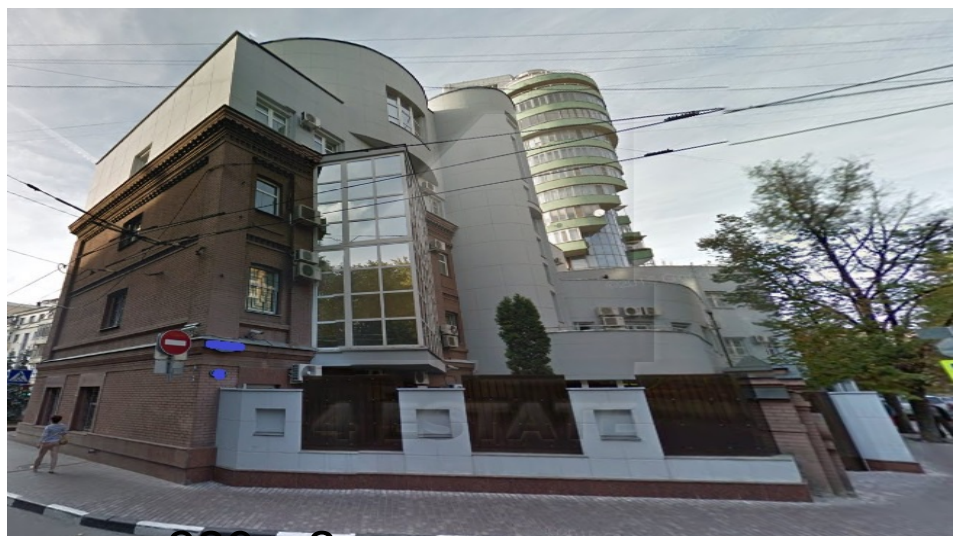

4estate.ru
+7 (495) 500-03-65
г. Москва,
ул. Новорязанская, д. 31/7

ID: 49324

4ESTATE
HIGH PROPERTY MANAGEMENT

Представительский офис с дорогой мебелью и свободным входом, м.Пр-т Мира.

Сдается офисное помещение 229 кв.м. с отдельным входом в элитном жилом доме. Представительский офис для красивых проектов. Комплектация 100% под ключ (дорогая мебель, оргтехника).
Отделка натуральным дубом.
Все коммуникации-ВК, СКД, ПОС, серверная, видео, 2 тел. линии, 8 комнат, сейфовая.
Тихое приватное место. 2-й эт. Прямая аренда.
Ставка: 340 тыс. руб.в месяц(все вкл.).
Без комиссии.

Площадь: **229 м2**

Цена: **17'800 руб. за м2/год**

4estate.ru
+7 (495) 500-03-65
г. Москва,
ул. Новорязанская, д. 31/7

ID: 49324

4ESTATE
HIGH PROPERTY MANAGEMENT

Характеристики здания

Расположение	
Округ	Центральный
Район	Мещанский
Метро	Проспект Мира
Расстояние до метро	5 мин пешком
Коммерческие условия	
Налогообложение	НДС включен
Эксплуатационные расходы	включены
Коммунальные платежи	включены
Договор аренды	Прямой
Связь	Оплачиваются отдельно
Электричество	Включены в стоимость
Комиссия	
Объект предлагается без комиссии агентства	