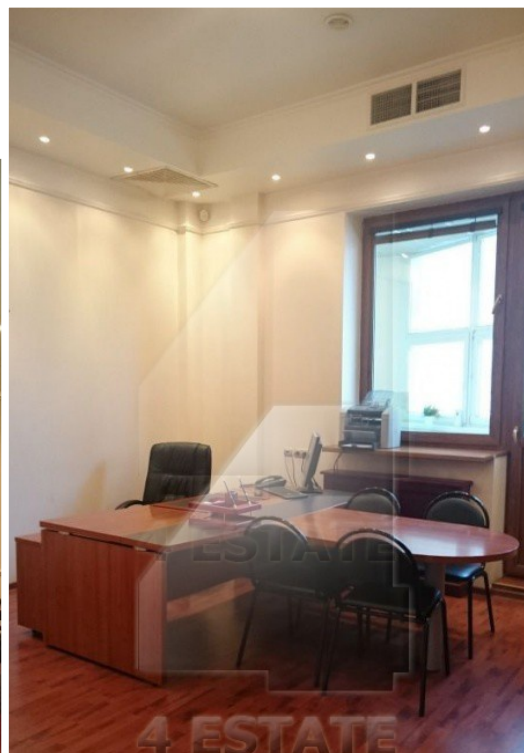

Фотографии