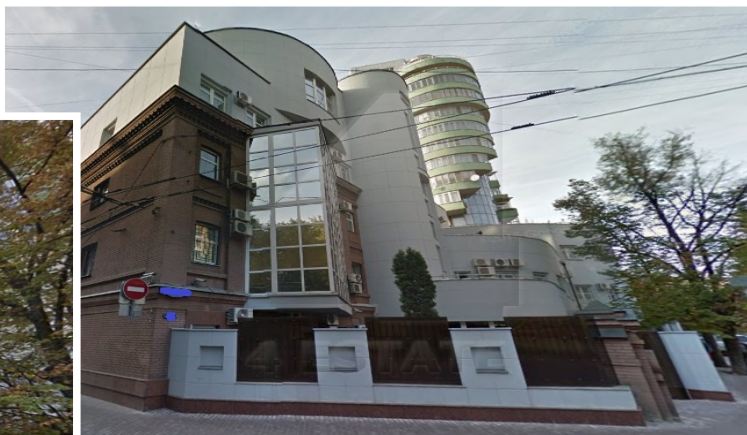

Фотографии