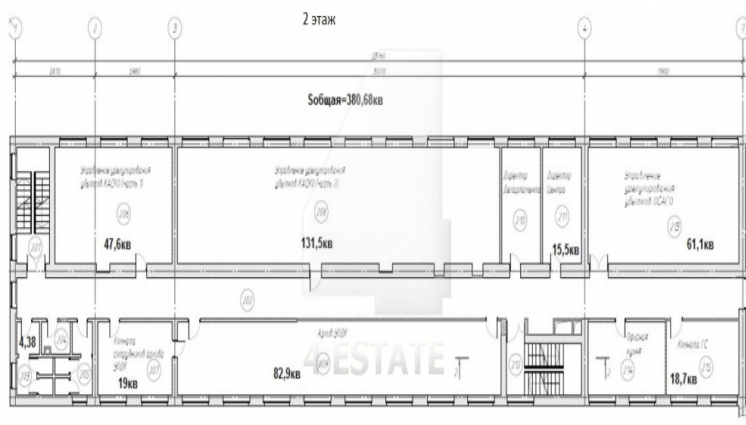

4ESTATE

HIGH PROPERTY MANAGEMENT