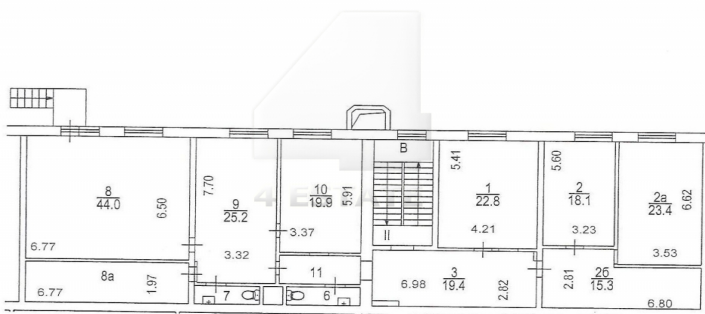

4estate.ru
+7 (495) 500-03-65
г. Москва,
ул. Новорязанская, д. 31/7

ID: 48375

4ESTATE

HIGH PROPERTY MANAGEMENT