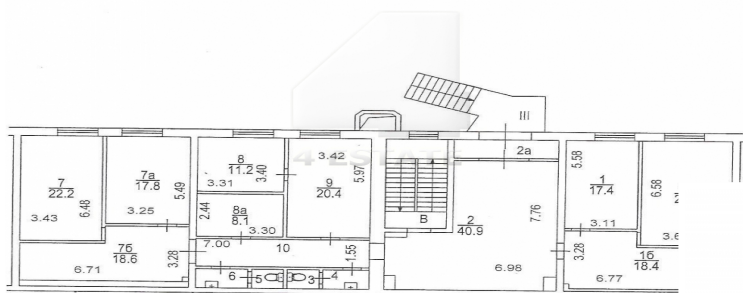

4estate.ru
+7 (495) 500-03-65
г. Москва,
ул. Новорязанская, д. 31/7

ID: 48375

4ESTATE

HIGH PROPERTY MANAGEMENT