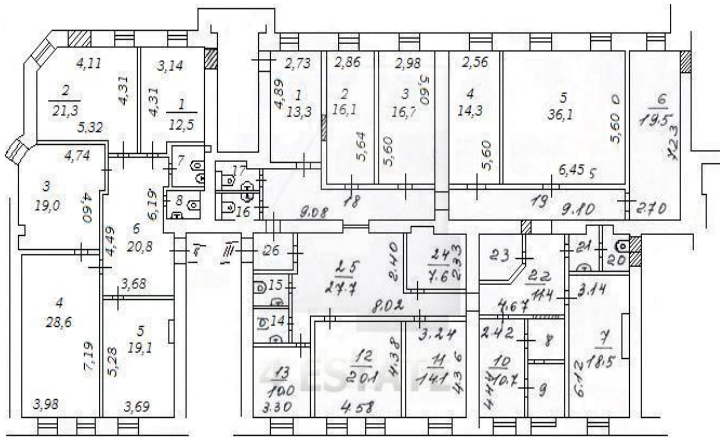

4ESTATE

HIGH PROPERTY MANAGEMENT