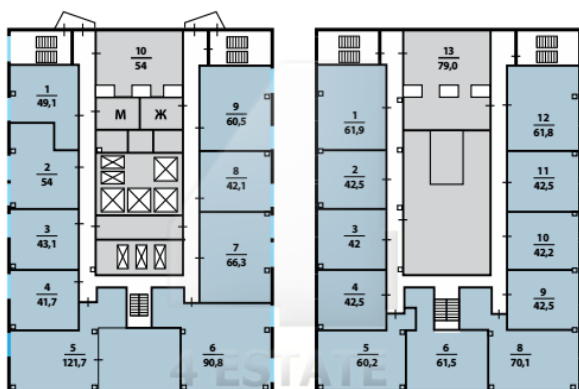

Фотографии