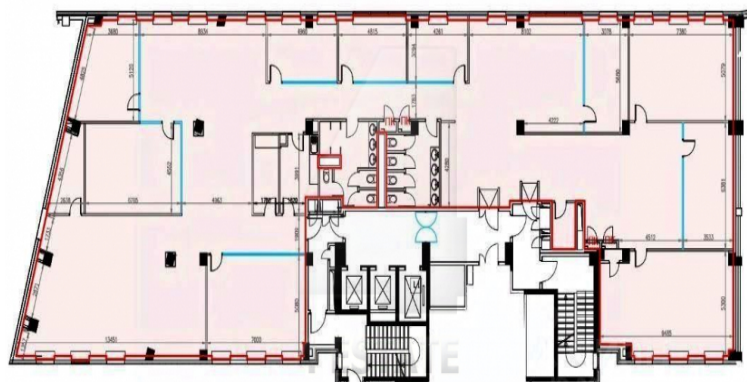

4ESTATE

HIGH PROPERTY MANAGEMENT