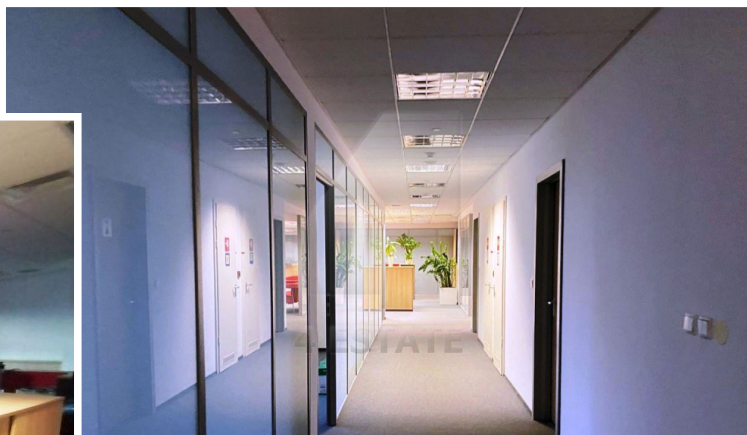

4ESTATE

HIGH PROPERTY MANAGEMENT