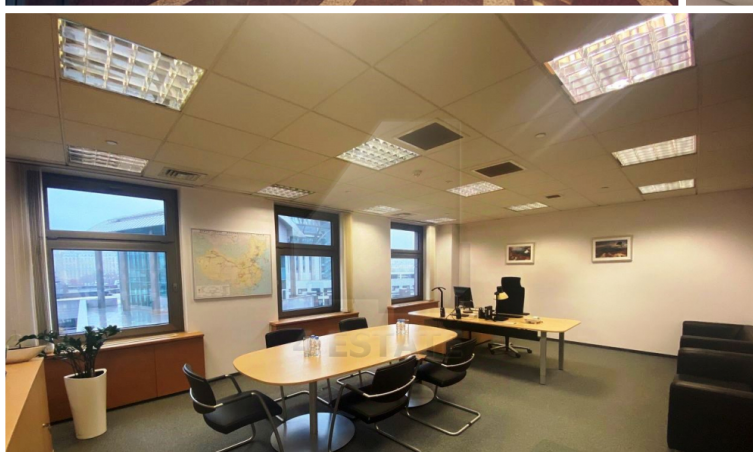

Фотографии