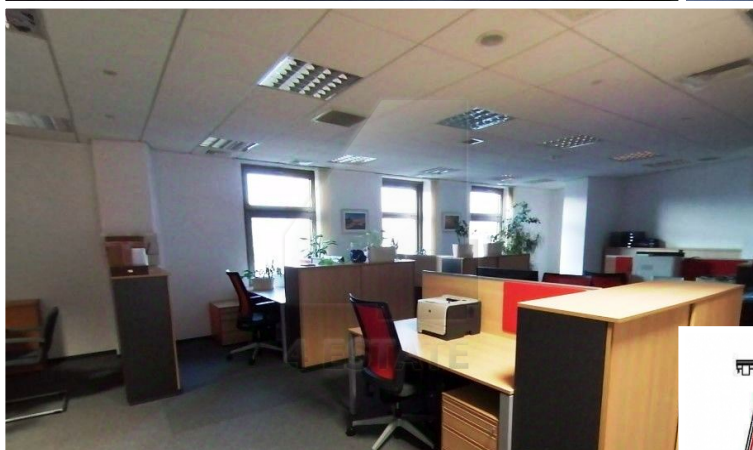

4ESTATE

HIGH PROPERTY MANAGEMENT