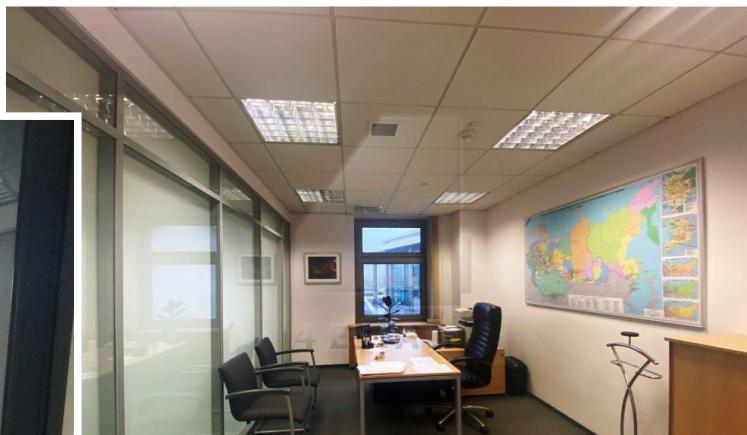

4ESTATE

HIGH PROPERTY MANAGEMENT