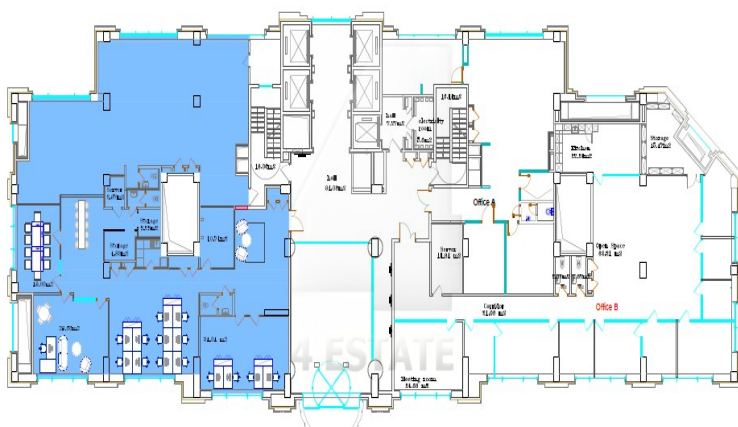

4ESTATE

HIGH PROPERTY MANAGEMENT