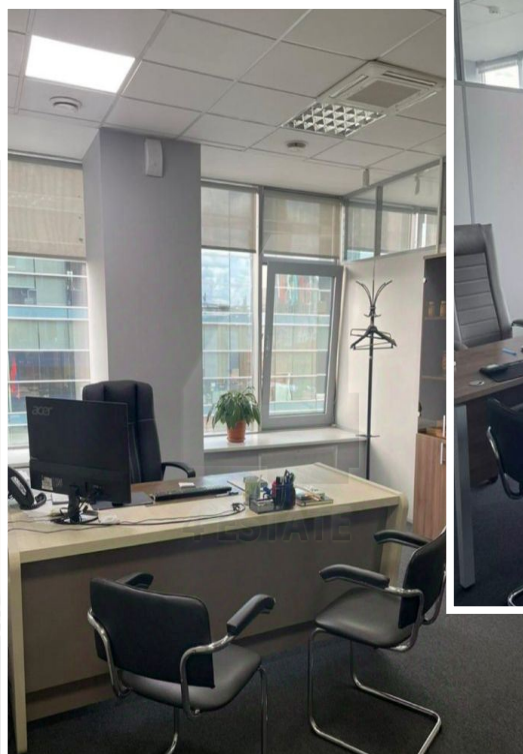

Фотографии