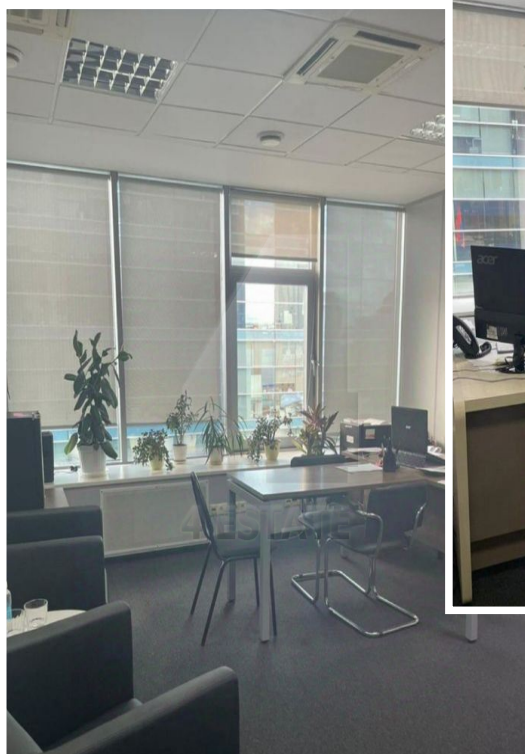

Фотографии