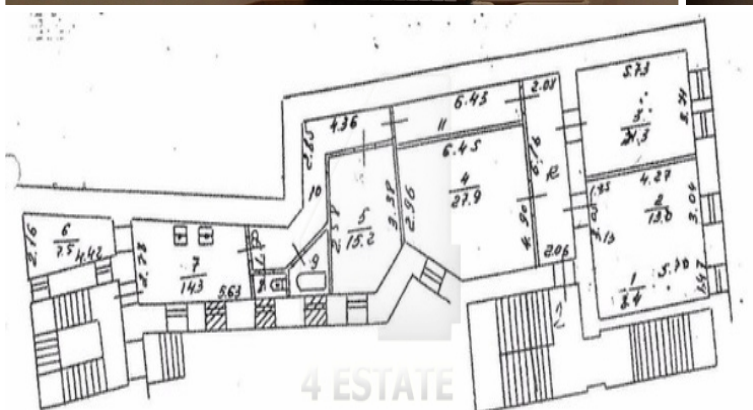

4ESTATE

HIGH PROPERTY MANAGEMENT