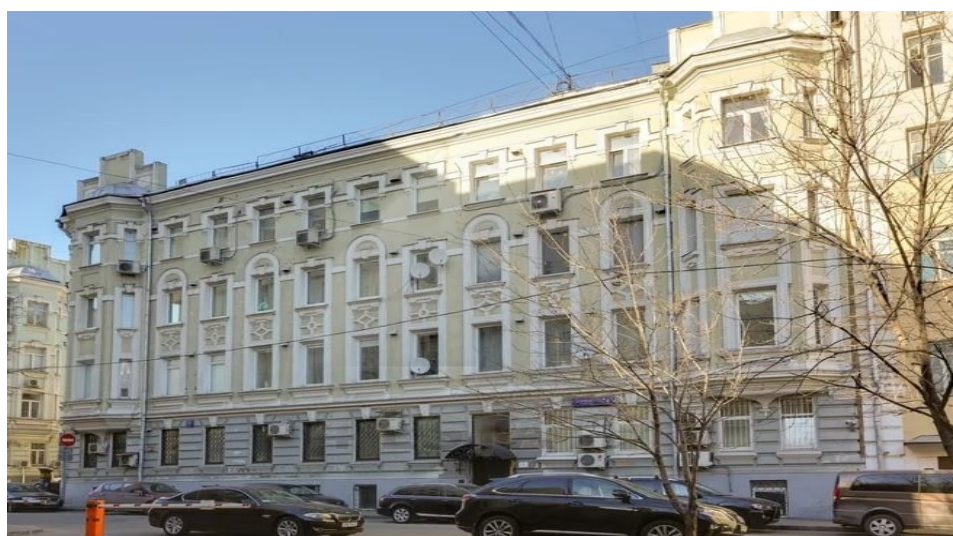

4estate.ru
+7 (495) 500-03-65
г. Москва,
ул. Новорязанская, д. 31/7

ID: 46426

4ESTATE
HIGH PROPERTY MANAGEMENT

Аренда офиса в районе Арбат, м.Арбатская.

Предлагается великолепный офис в престижном районе Москвы.
Помещение площадью 150 кв.м.(не жилой фонд), расположен на 1-м этажа административно-жилого дома, при необходимости есть отдельный вход со двора.
В помещении выполнен косметический ремонт, кабинетная планировка(частично с мебелью).
Дорога пешком от метро Арбатская займет не более 10 минут.
Удобная транспортная доступность с бульварного, садового кольца, а так же с улиц Новый Арбат и Большая Никитская.
Арендная ставка: 250 000 руб/месяц, УСН, ком.отдельно.
Без комиссии.

Площадь: **150 м2**

Цена: **20'000 руб. за м2/год**

4estate.ru
+7 (495) 500-03-65
г. Москва,
ул. Новорязанская, д. 31/7

ID: 46426

4ESTATE
HIGH PROPERTY MANAGEMENT

Характеристики здания

Расположение	
Округ	Центральный
Район	Арбат
Метро	Арбатская
Расстояние до метро	5 мин пешком
Коммерческие условия	
Налогообложение	НДС включен
Эксплуатационные расходы	включены
Коммунальные платежи	не включены
Договор аренды	Прямой
Связь	Оплачиваются отдельно
Электричество	Оплачиваются отдельно
Комиссия	
Объект предлагается без комиссии агентства	