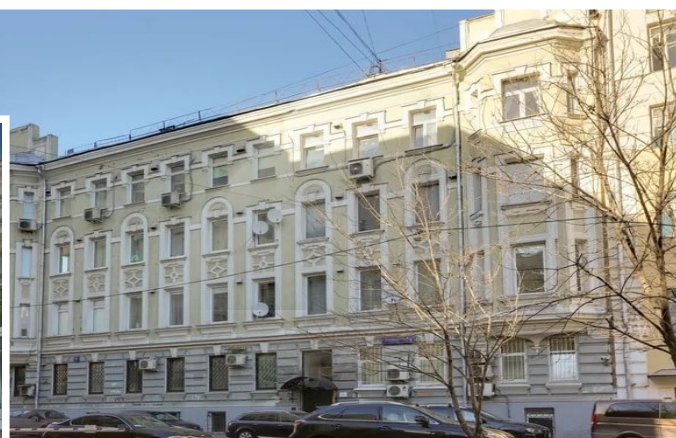

Фотографии