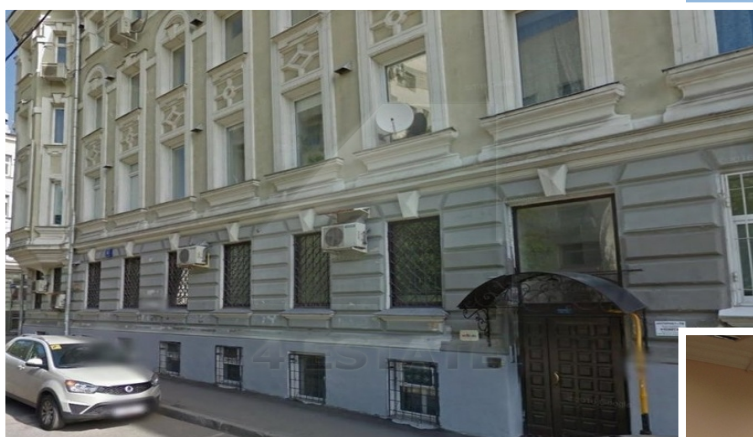

Фотографии