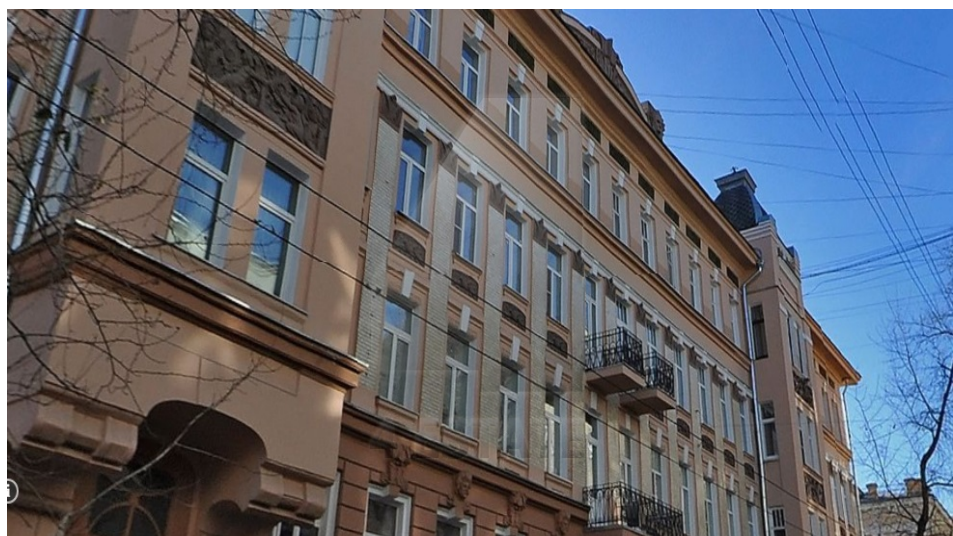

# Сдается в аренду ПСН м. Красные ворота.

Сдается ПСН с отдельным входом, высокий автомобильный и пешеходный трафик, центральное отопление, стоянка рядом со зданием, размещение рекламы на фасаде здания.  
1 этаж 137 кв.м.  
Ставка: 17500 руб. за кв.м. в год (УСНО), коммуналка отдельно.  
Без комиссии.