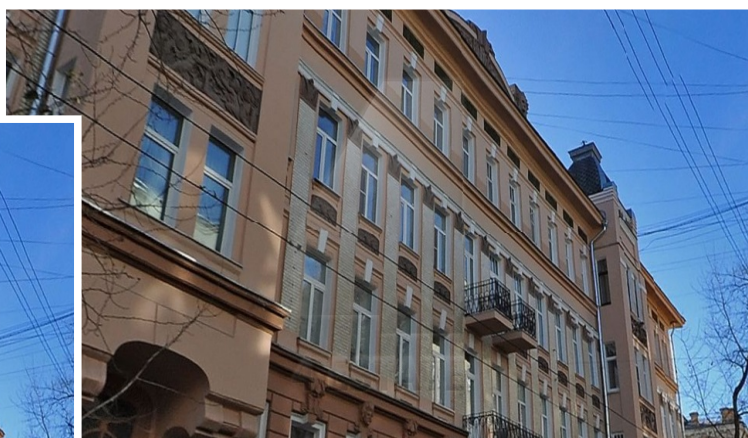

Фотографии