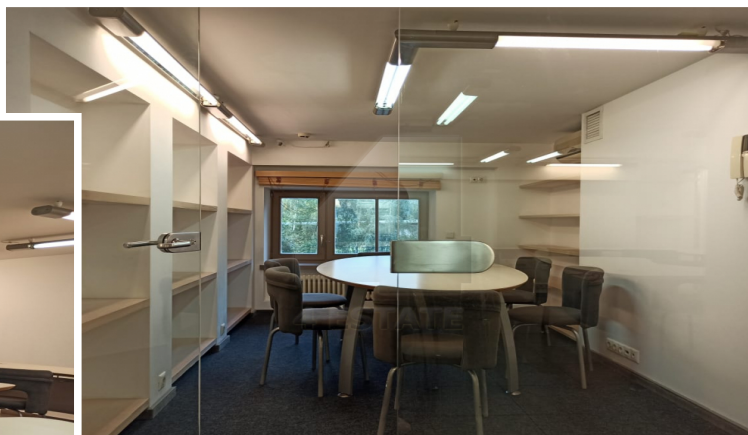

4ESTATE

HIGH PROPERTY MANAGEMENT