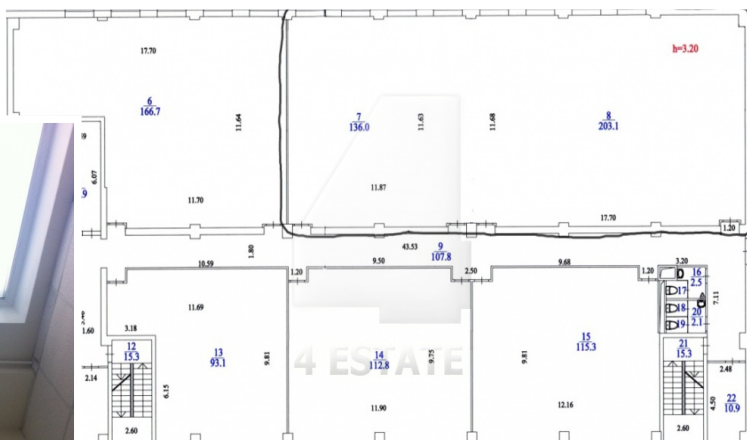

Фотографии