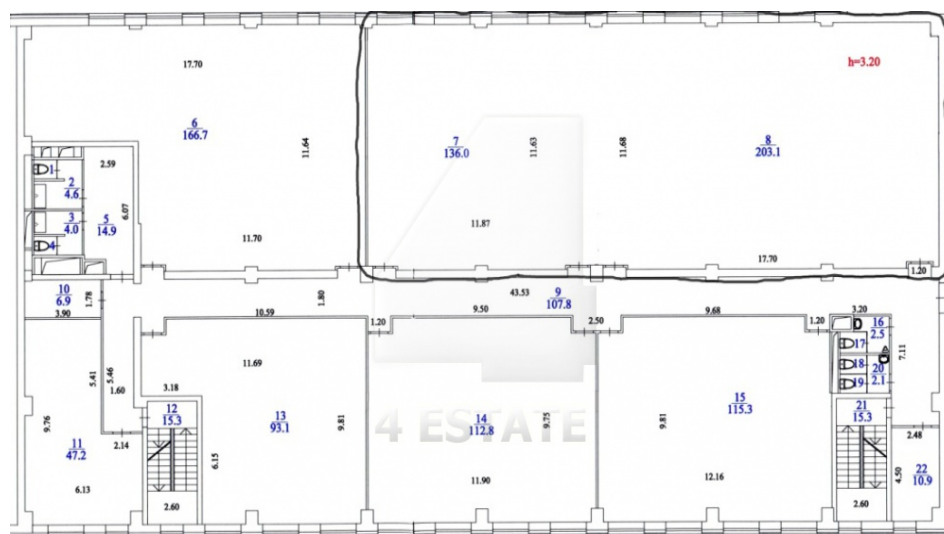

Площадь: 136, 203, 339 м2

Цена: 12'575 руб. за м2/год

4estate.ru
+7 (495) 500-03-65
г. Москва,
ул. Новорязанская, д. 31/7

ID: 45805

4ESTATE

HIGH PROPERTY MANAGEMENT

Характеристики здания

Расположение	
Округ	Южный
Район	Донской
Метро	Ленинский проспект
Расстояние до метро	5 мин пешком
Коммерческие условия	
Налогообложение	НДС включен
Эксплуатационные расходы	включены
Коммунальные платежи	не включены
Договор аренды	Прямой
Связь	Оплачиваются отдельно
Электричество	Оплачиваются отдельно
Комиссия	
Объект предлагается без комиссии агентства	