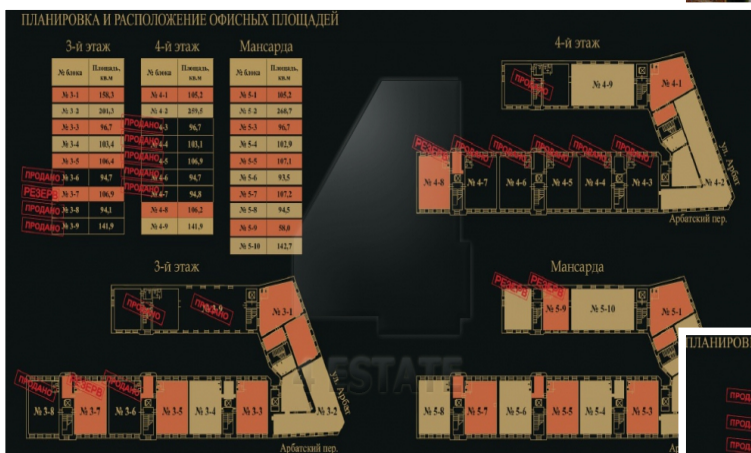

4ESTATE

HIGH PROPERTY MANAGEMENT