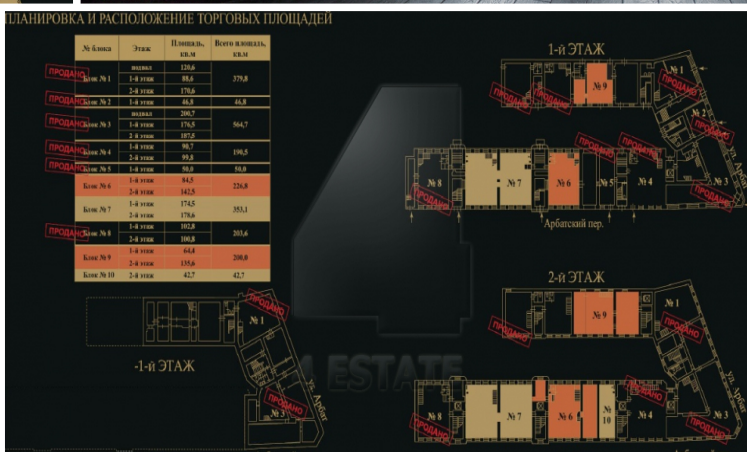

4ESTATE

HIGH PROPERTY MANAGEMENT