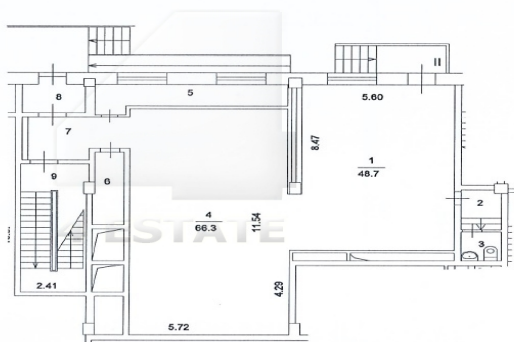

4ESTATE

HIGH PROPERTY MANAGEMENT

h = 4.63 м

1 и этаж