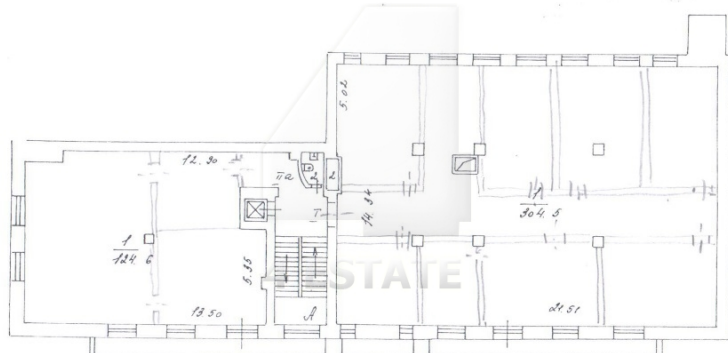

4estate.ru
+7 (495) 500-03-65
г. Москва,
ул. Новорязанская, д. 31/7

ID: 40135

4ESTATE

HIGH PROPERTY MANAGEMENT

2 ЭТАЖ