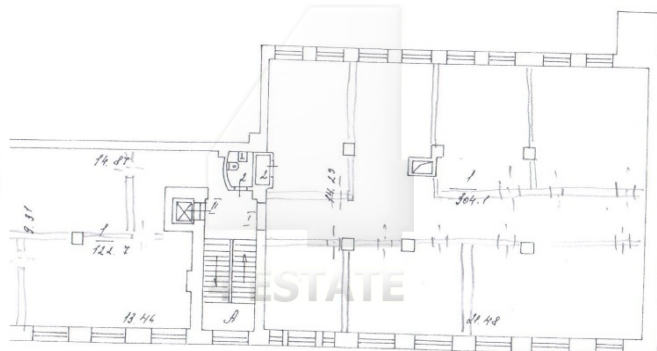

4estate.ru
+7 (495) 500-03-65
г. Москва,
ул. Новорязанская, д. 31/7

ID: 40135

4ESTATE

HIGH PROPERTY MANAGEMENT

3 ЭТАЖ