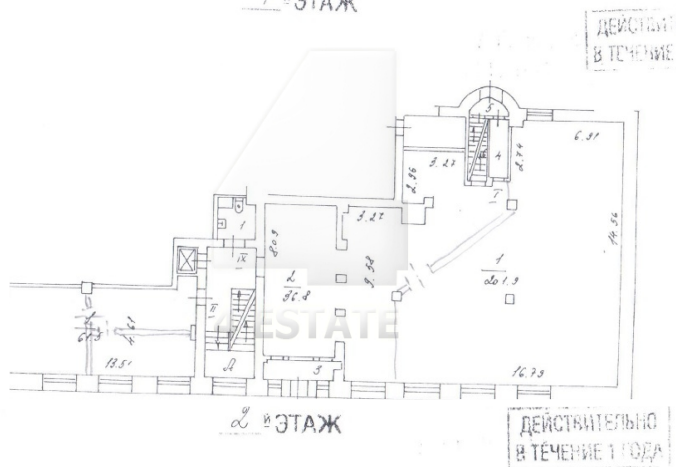

4estate.ru
+7 (495) 500-03-65
г. Москва,
ул. Новорязанская, д. 31/7

ID: 40135

4ESTATE

HIGH PROPERTY MANAGEMENT

1 ЭТАЖ