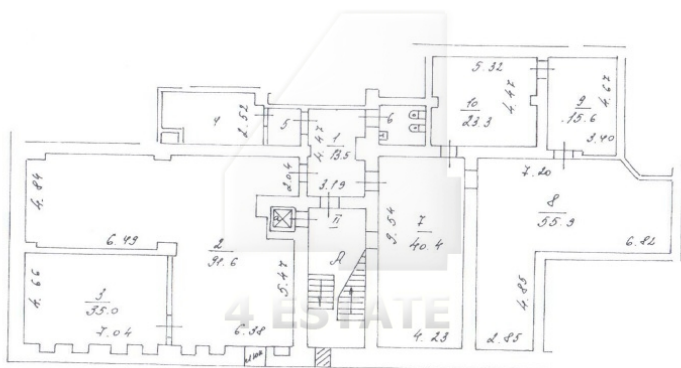

ЦОКОЛЬНЫЙ ЭТАЖ

АНТРЕСОЛЬ 109