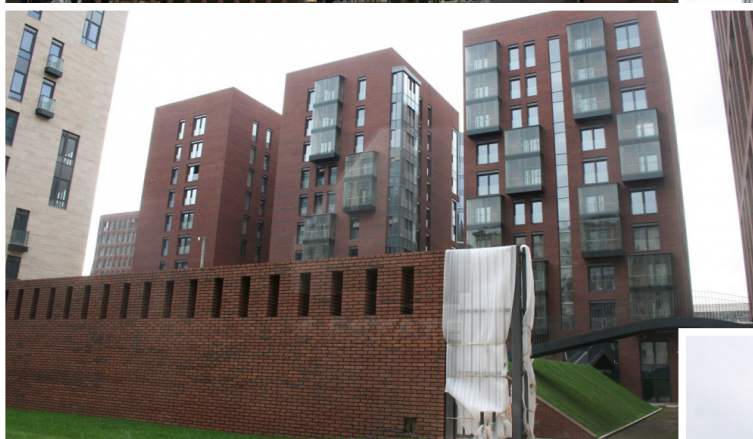

Фотографии