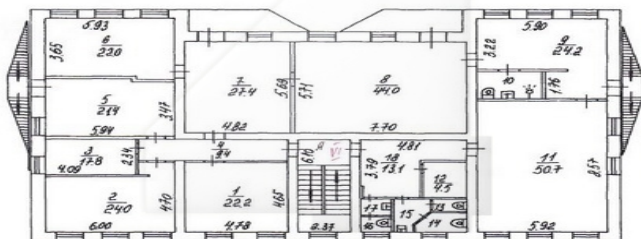

4estate.ru
+7 (495) 500-03-65
г. Москва,
ул. Новорязанская, д. 31/7

ID: 37631

4ESTATE
HIGH PROPERTY MANAGEMENT

Фотографии

ПОДВАЛ

2 ЭТАЖ

4 ESTATE

4estate.ru
+7 (495) 500-03-65
г. Москва,
ул. Новорязанская, д. 31/7