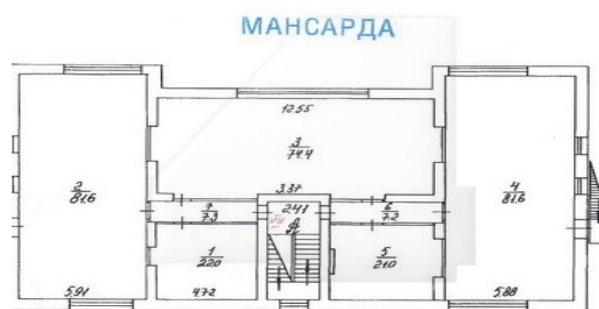

4ESTATE

HIGH PROPERTY MANAGEMENT