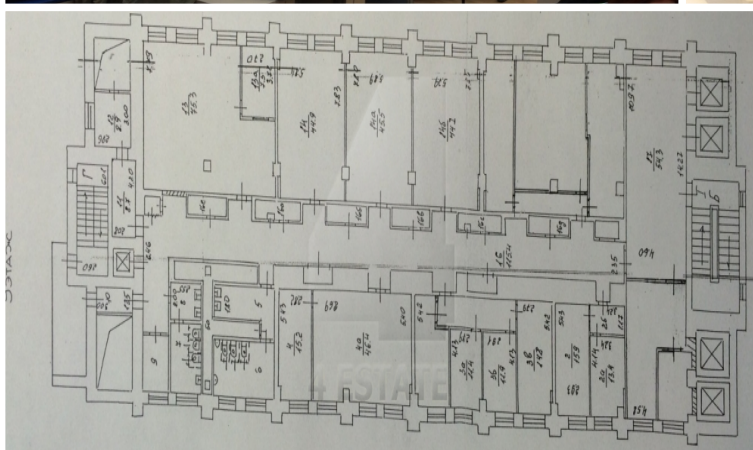

Фотографии