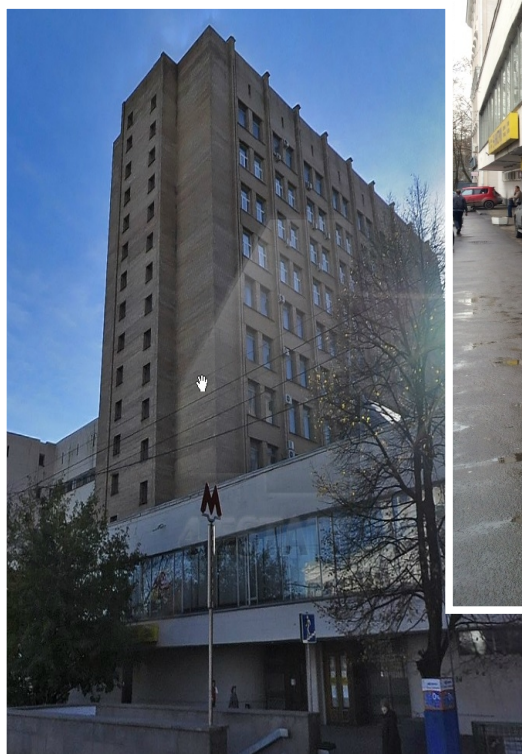

Фотографии