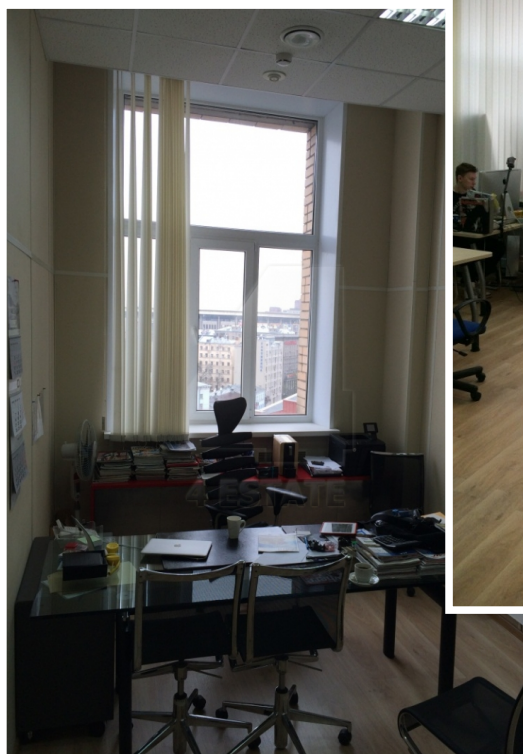

4ESTATE

HIGH PROPERTY MANAGEMENT