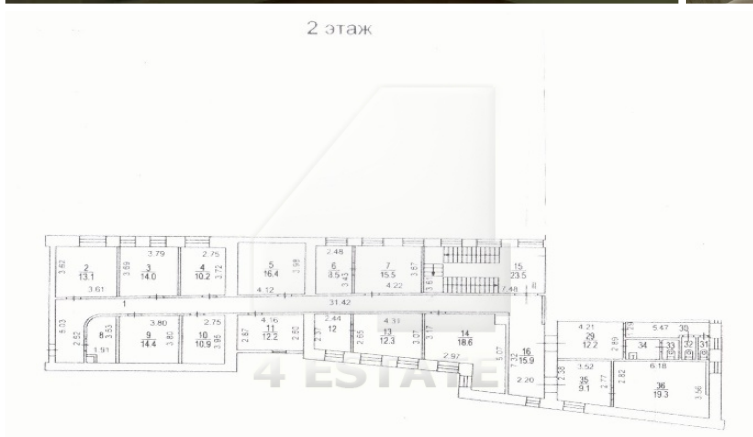

Фотографии