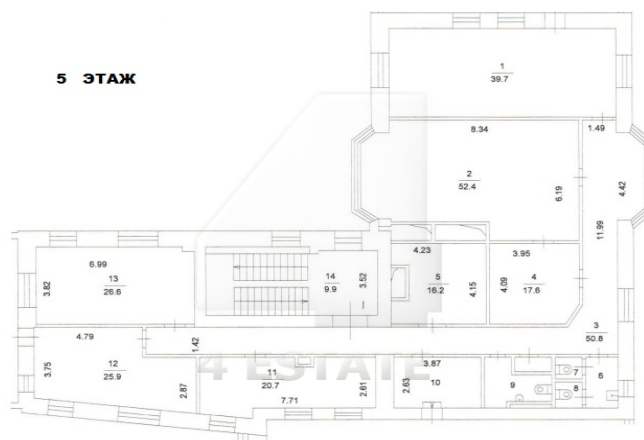

4ESTATE

HIGH PROPERTY MANAGEMENT

5 ЭТАЖ