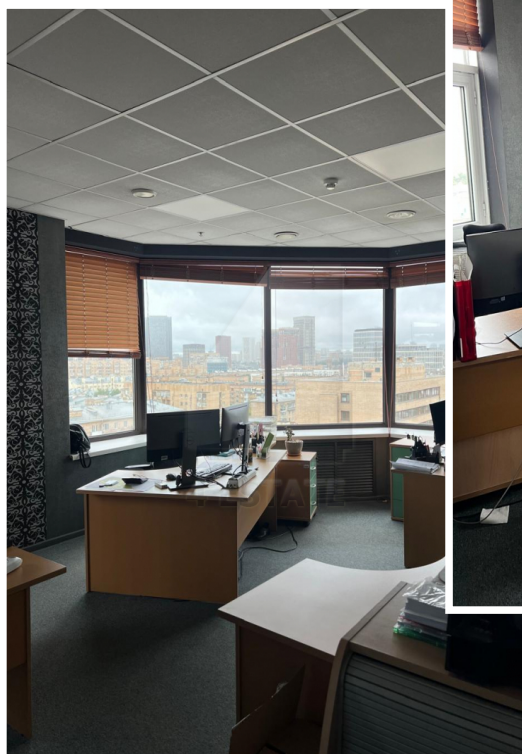

Фотографии