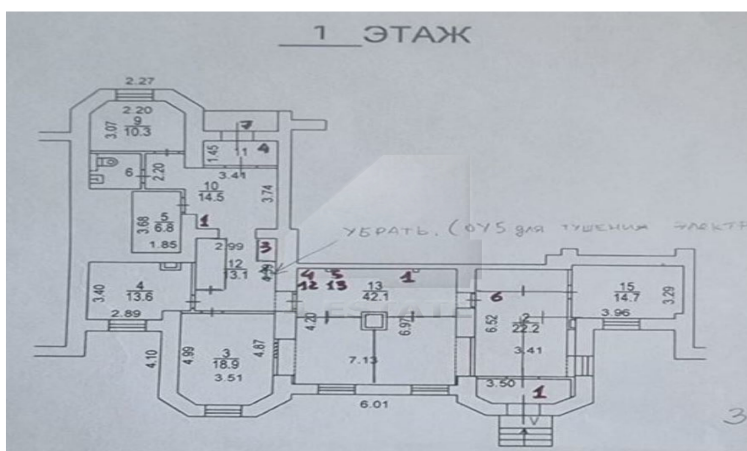

4ESTATE

HIGH PROPERTY MANAGEMENT