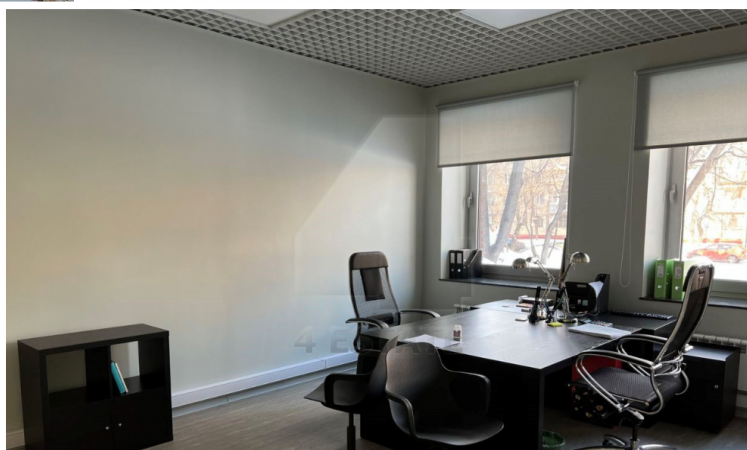

4ESTATE

HIGH PROPERTY MANAGEMENT

108 кв.м. - 1 этаж