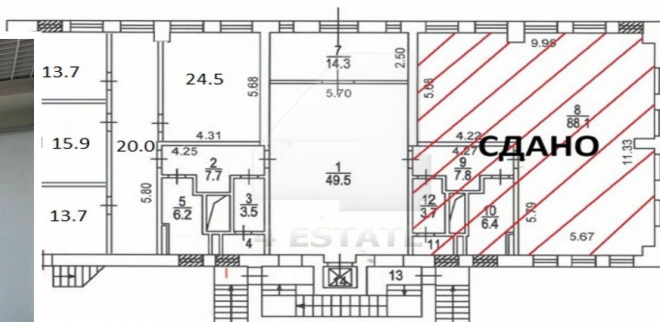

4ESTATE

HIGH PROPERTY MANAGEMENT

108 кв.м. - 1 этаж