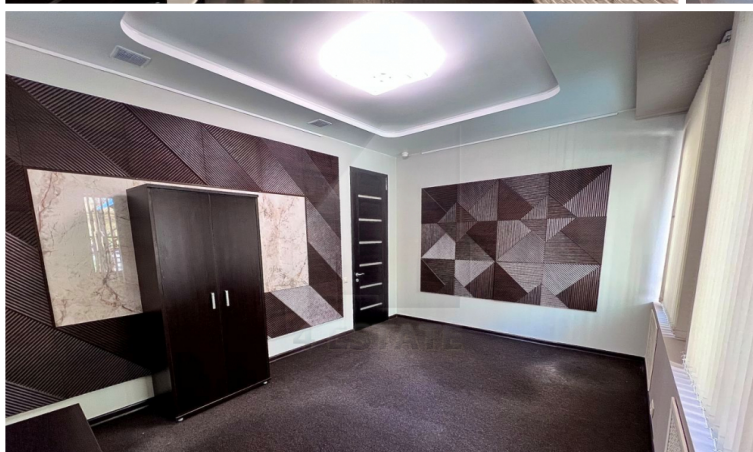

Фотографии