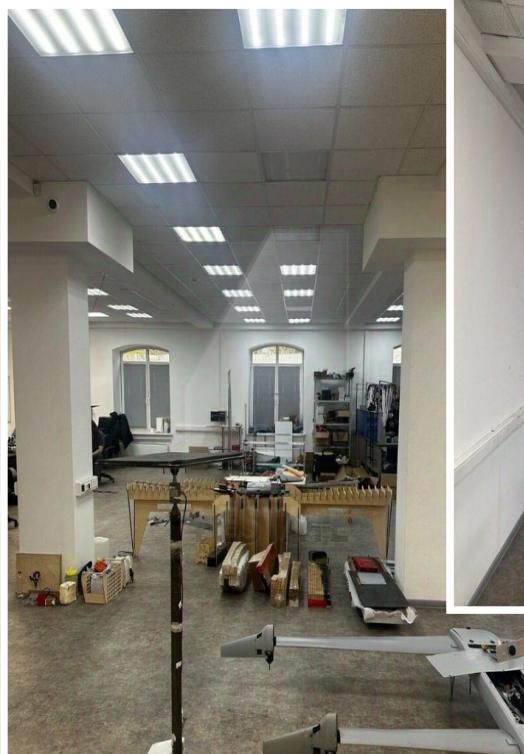

4ESTATE

HIGH PROPERTY MANAGEMENT