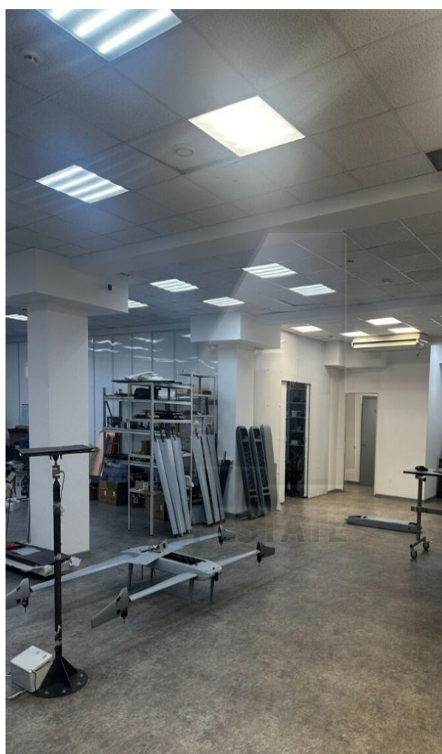

4ESTATE

HIGH PROPERTY MANAGEMENT