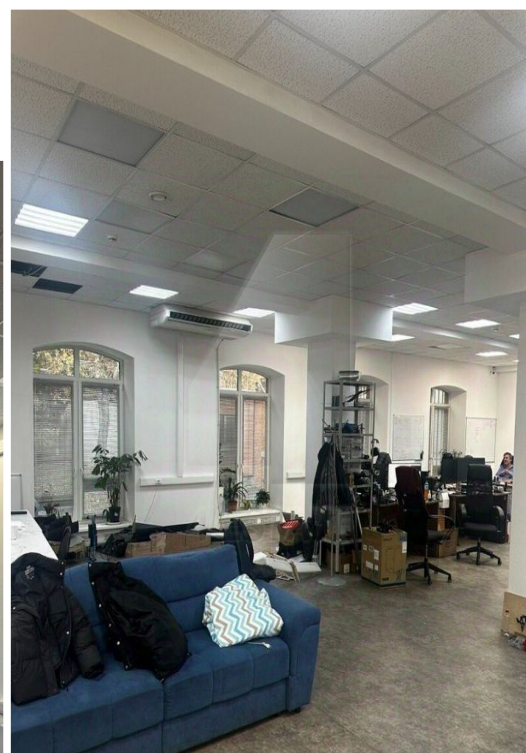

Фотографии