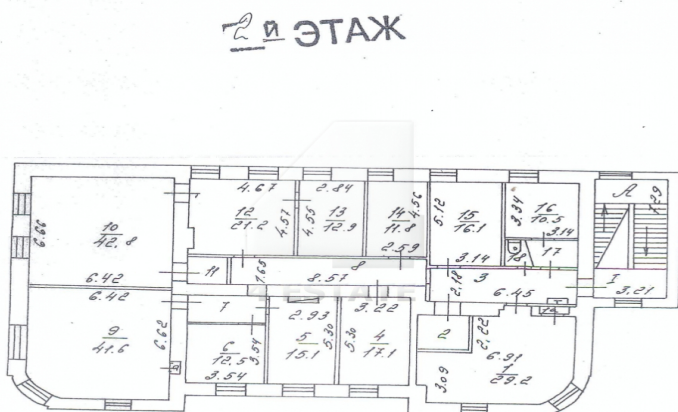

4ESTATE

HIGH PROPERTY MANAGEMENT

Фотографии