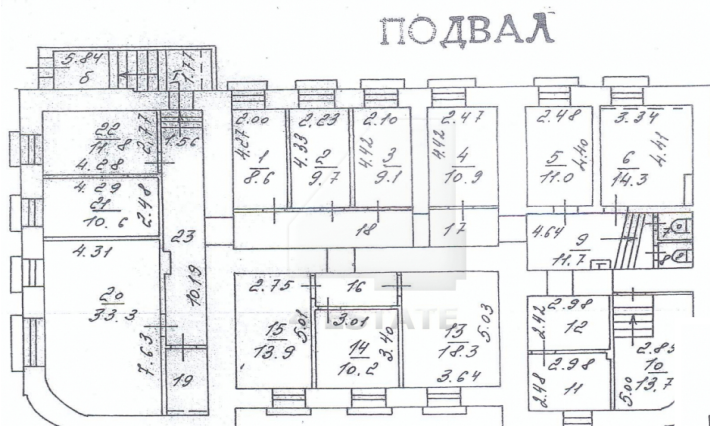

4ESTATE

HIGH PROPERTY MANAGEMENT

Фотографии