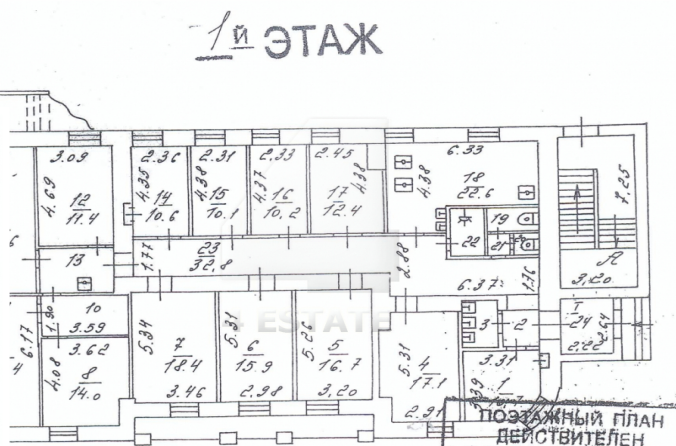

4ESTATE

HIGH PROPERTY MANAGEMENT

Фотографии