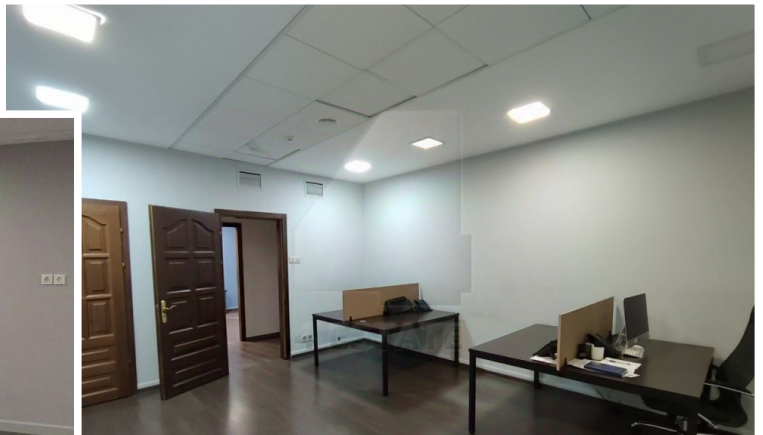

4ESTATE

HIGH PROPERTY MANAGEMENT