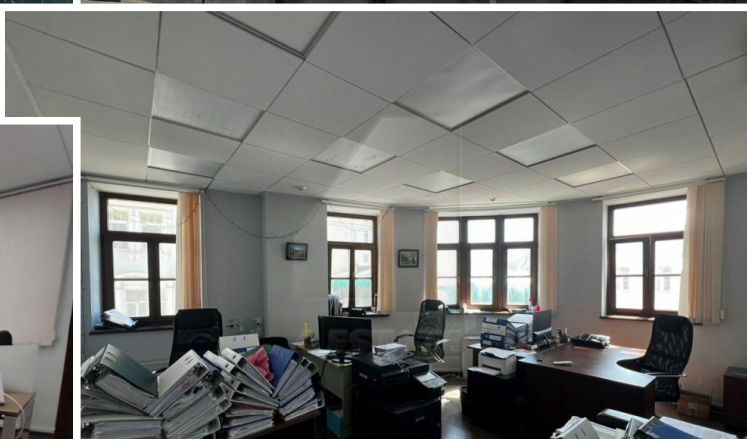

Фотографии