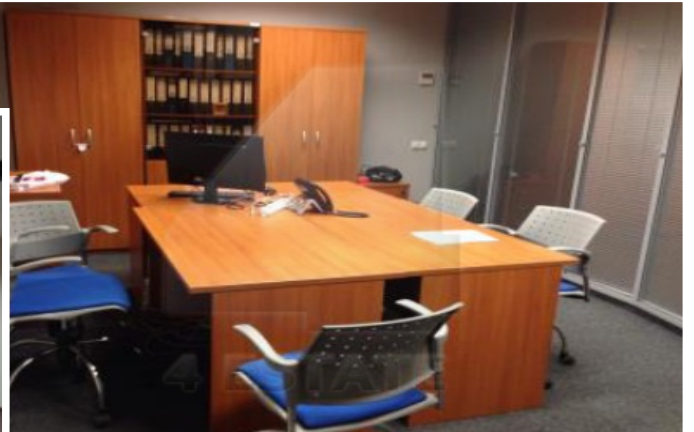

4ESTATE

HIGH PROPERTY MANAGEMENT