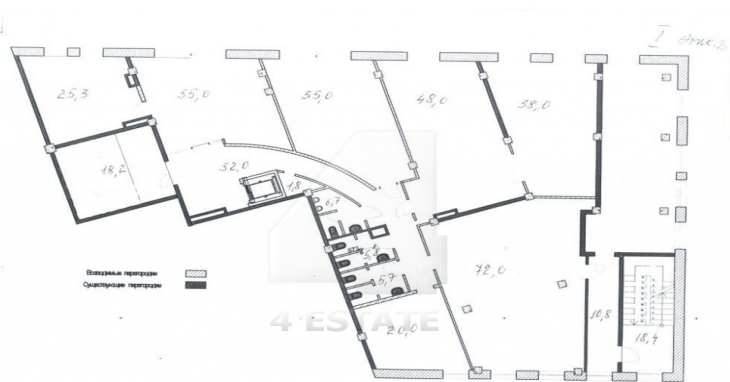

4ESTATE

HIGH PROPERTY MANAGEMENT