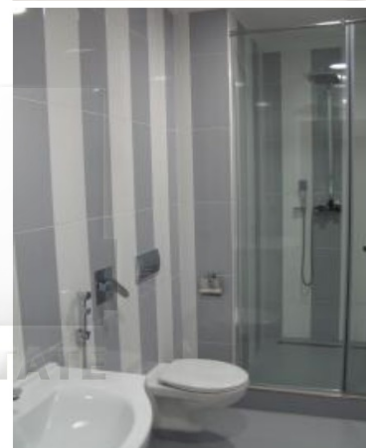

4ESTATE

HIGH PROPERTY MANAGEMENT