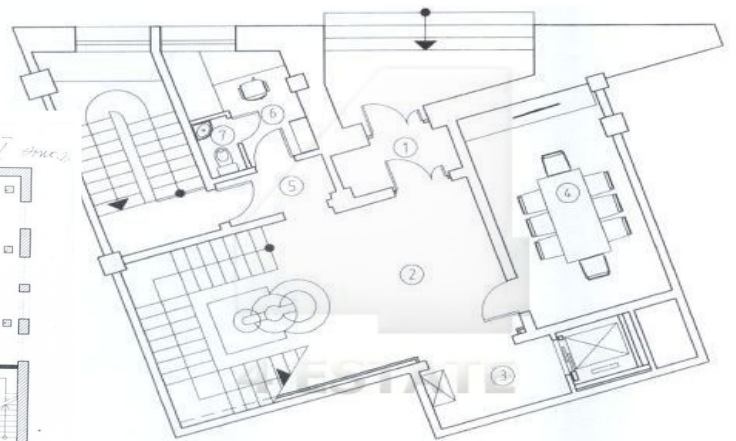

4ESTATE

HIGH PROPERTY MANAGEMENT