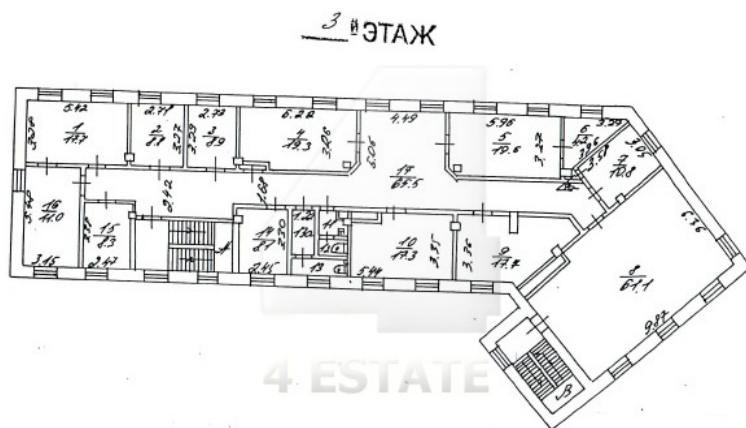

4ESTATE

HIGH PROPERTY MANAGEMENT