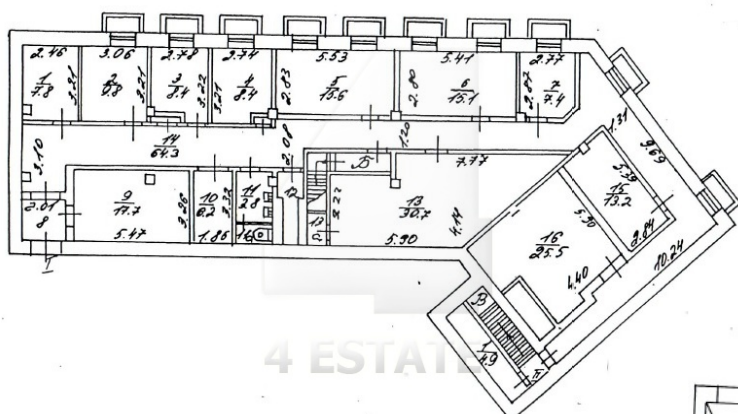

4ESTATE

HIGH PROPERTY MANAGEMENT