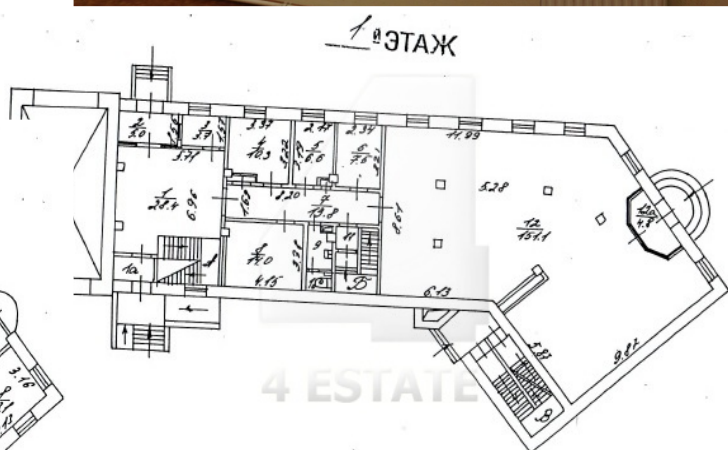

4ESTATE

HIGH PROPERTY MANAGEMENT