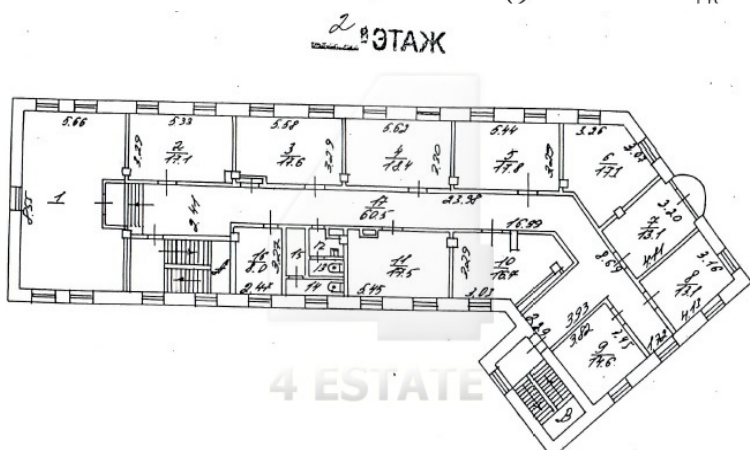

4ESTATE

HIGH PROPERTY MANAGEMENT