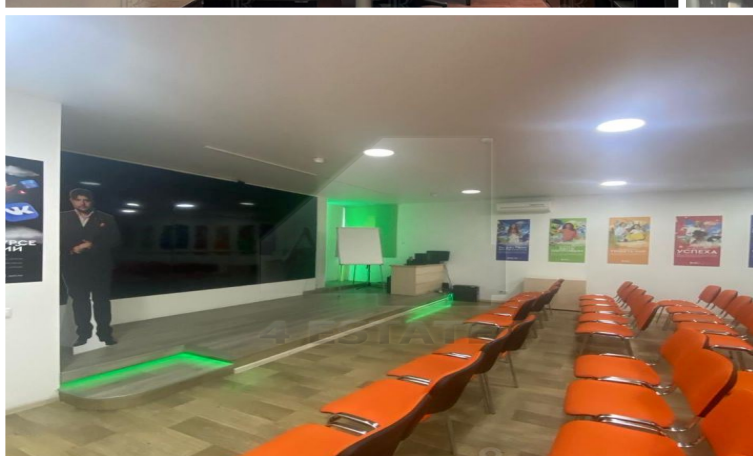

Фотографии