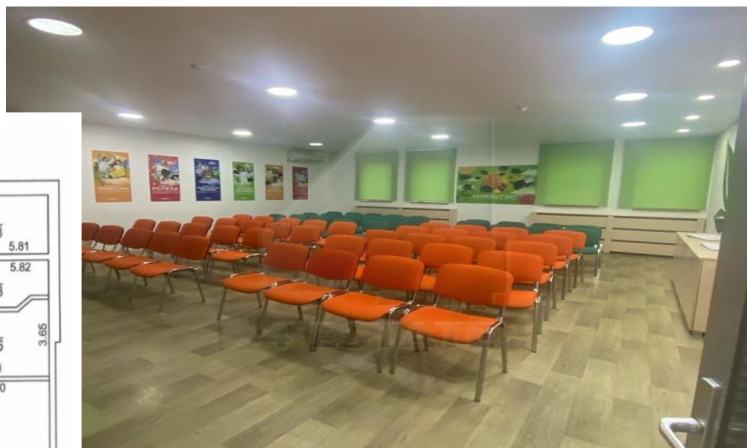

4ESTATE

HIGH PROPERTY MANAGEMENT