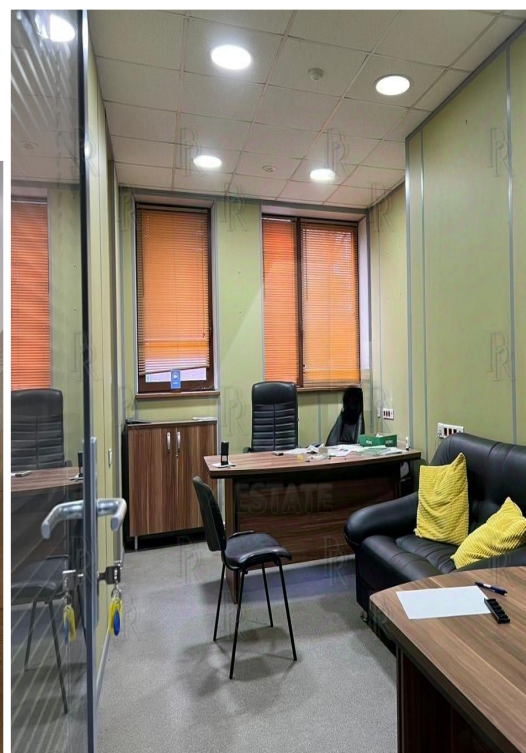

4ESTATE

HIGH PROPERTY MANAGEMENT