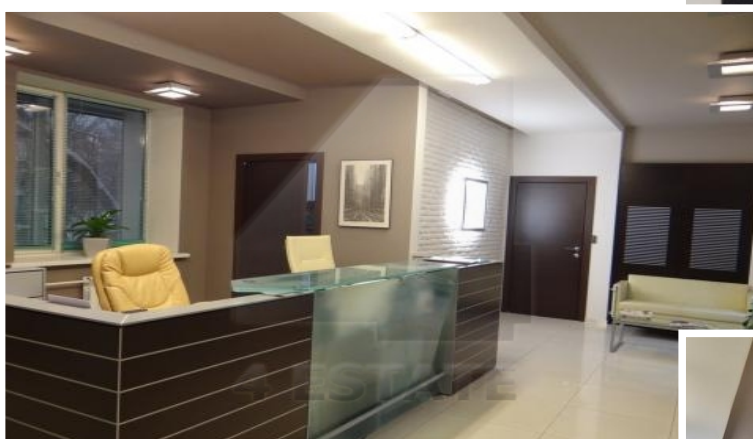

4ESTATE

HIGH PROPERTY MANAGEMENT