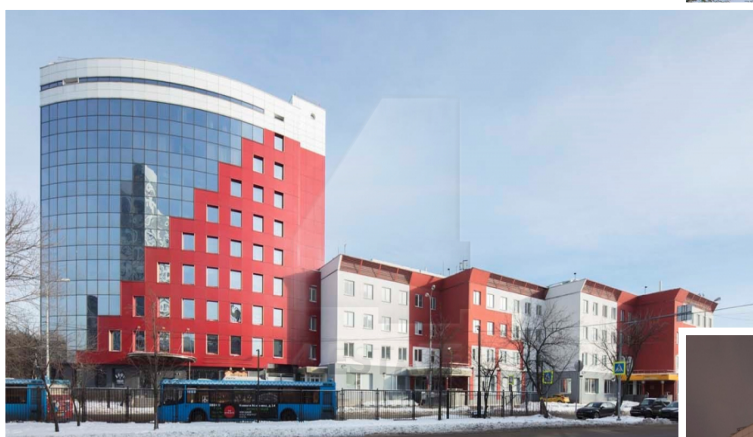

Фотографии