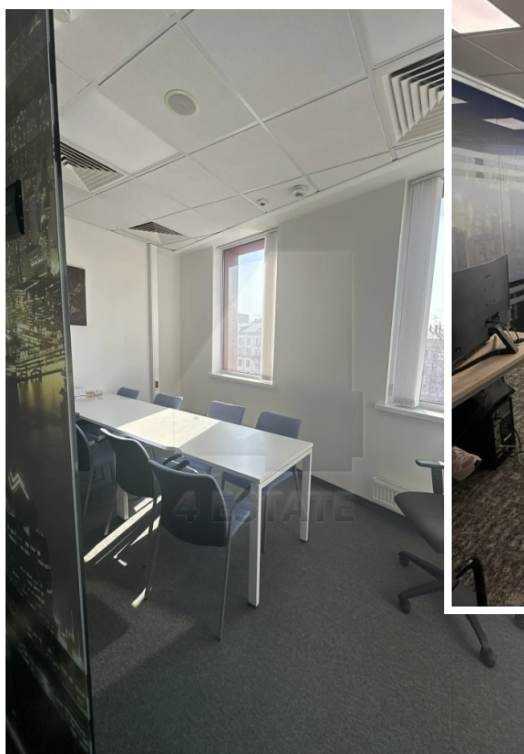

4ESTATE

HIGH PROPERTY MANAGEMENT