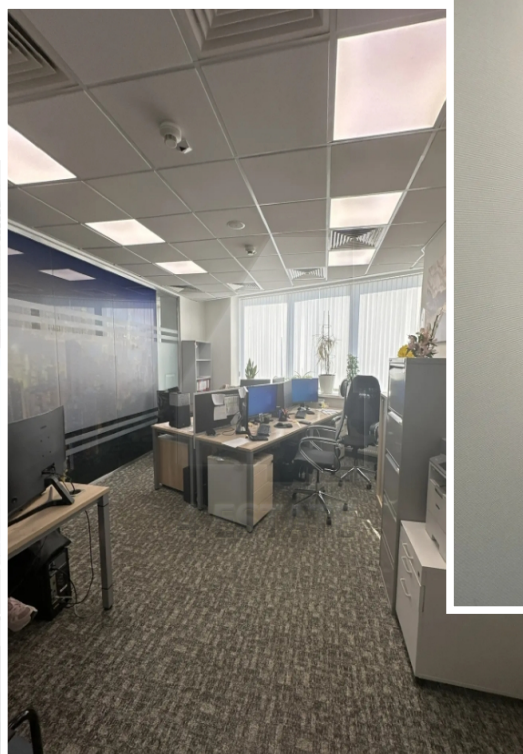

4ESTATE

HIGH PROPERTY MANAGEMENT