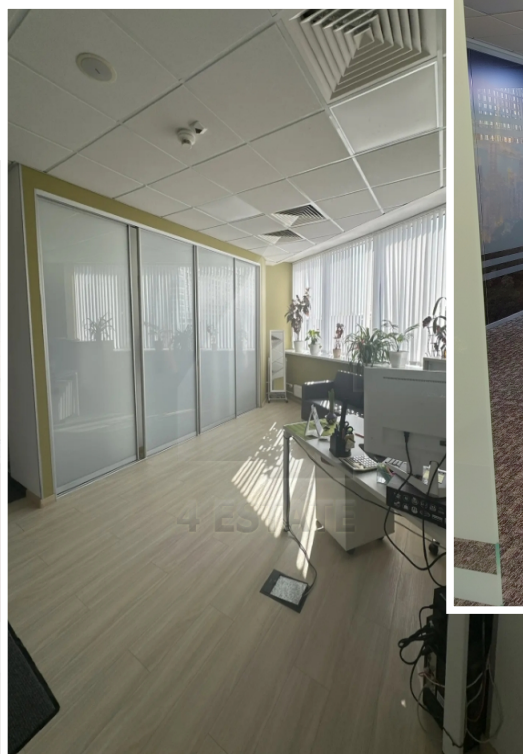

4ESTATE

HIGH PROPERTY MANAGEMENT