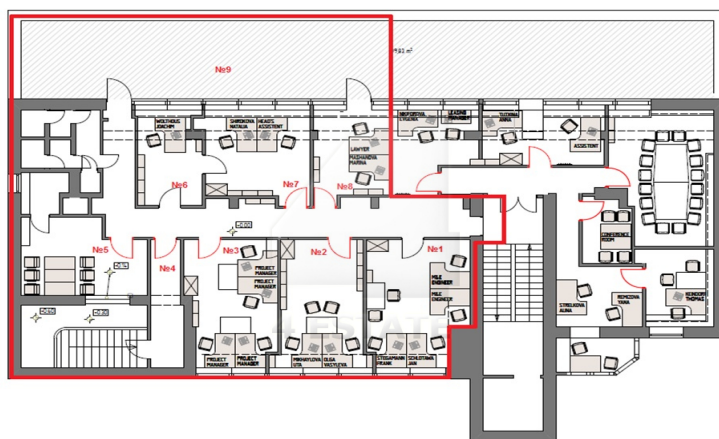

Фотографии