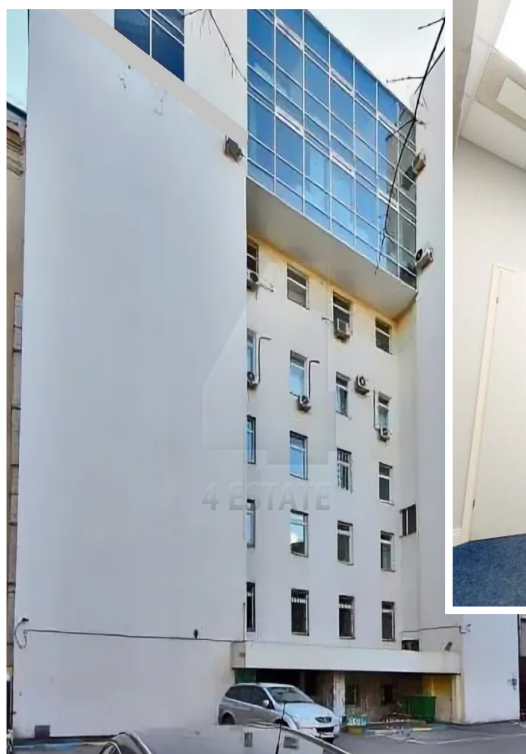

Фотографии