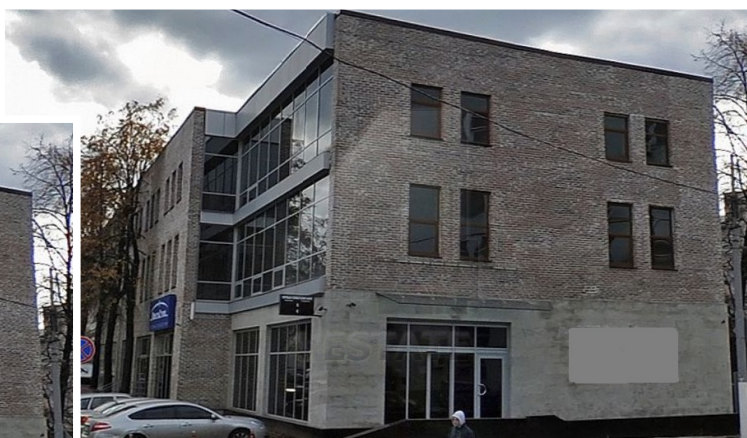

Фотографии