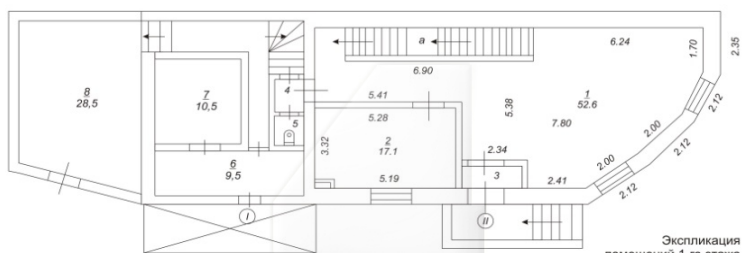

# 4ESTATE

HIGH PROPERTY MANAGEMENT

1-й этаж

Экспликация помещений 1-го этажа

1	Офисное помещение	52,6
2	Офисное помещение	17,1
3	Тамбур	
4	Тамбур	
5	Санузел	
6	Помещение	
7	Помещение	
8	Помещение	
ИТОГО:		