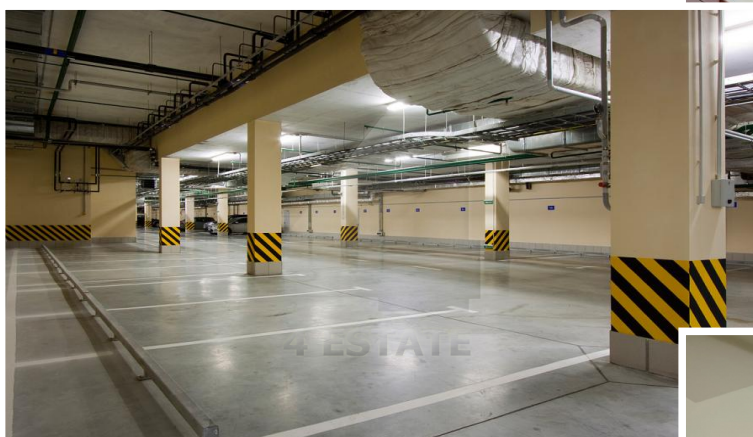

4ESTATE

HIGH PROPERTY MANAGEMENT