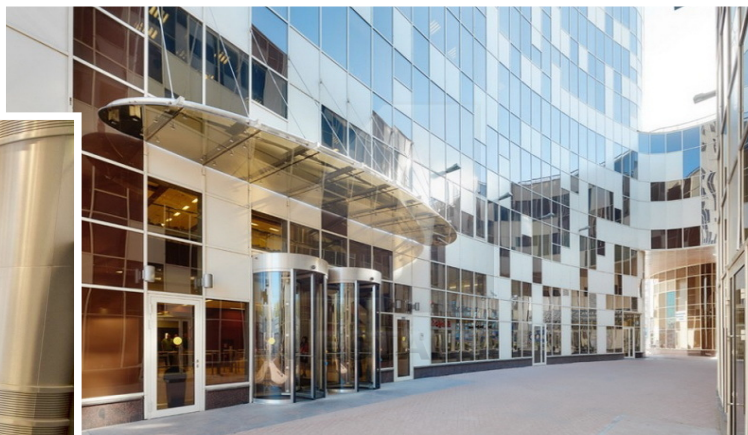

4ESTATE

HIGH PROPERTY MANAGEMENT