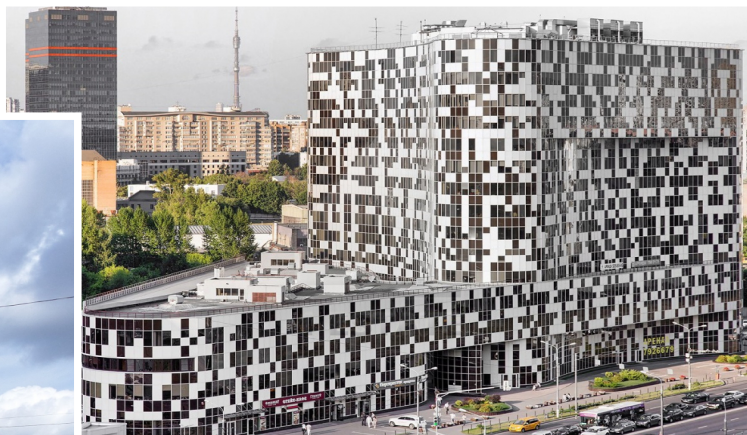

4ESTATE

HIGH PROPERTY MANAGEMENT

Фотографии