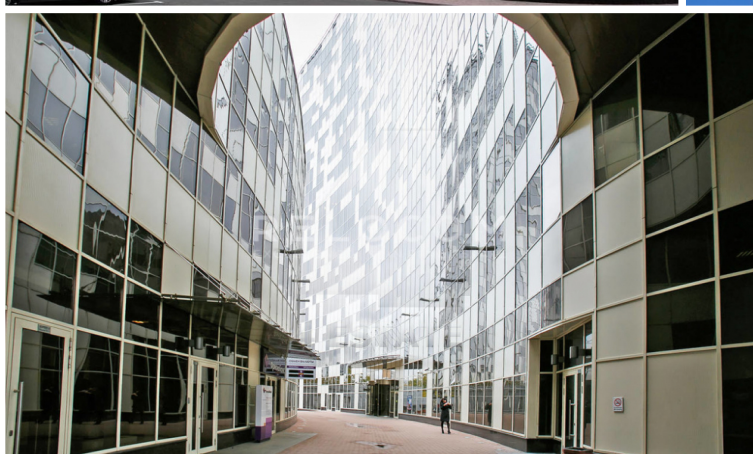

4ESTATE

HIGH PROPERTY MANAGEMENT

Фотографии