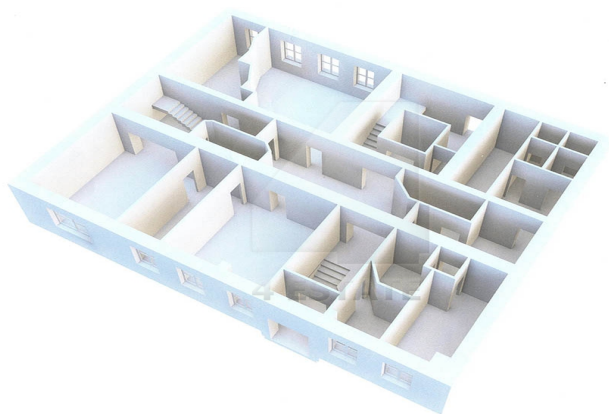

4ESTATE

HIGH PROPERTY MANAGEMENT