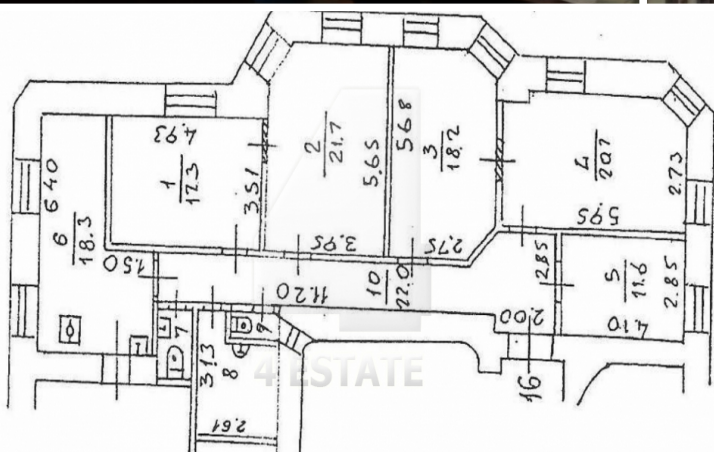

Фотографии