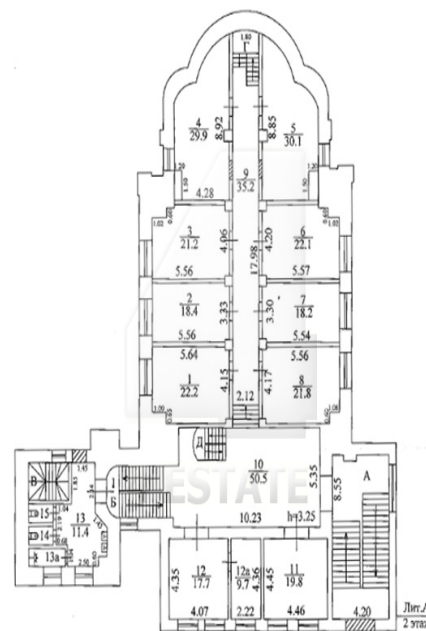

Фотографии