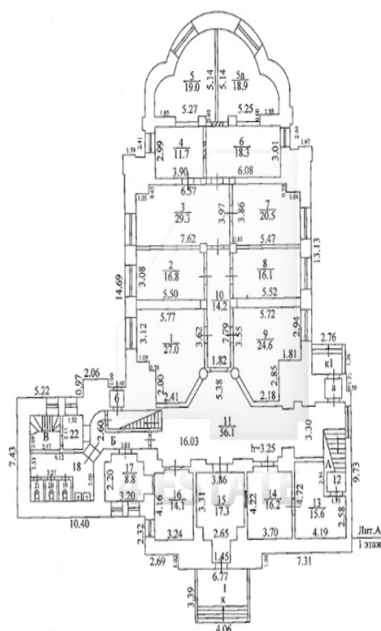

Фотографии