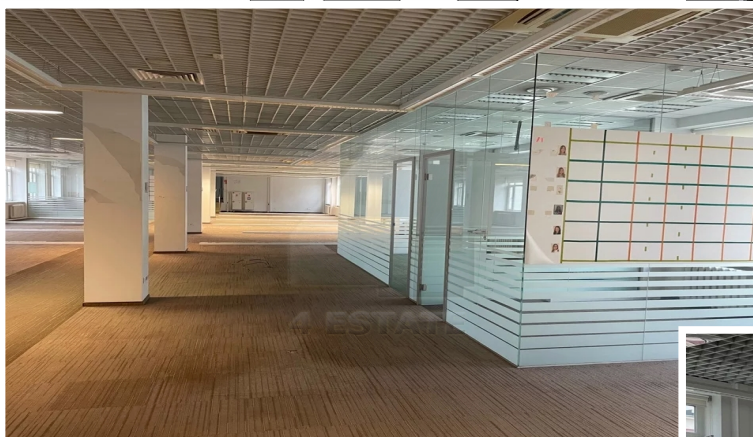

Фотографии