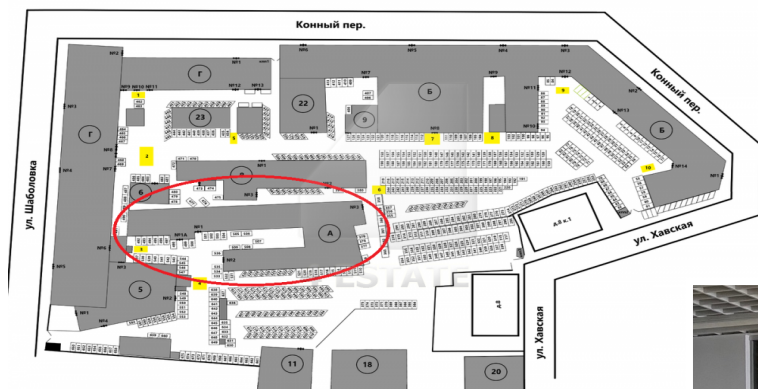

Фотографии